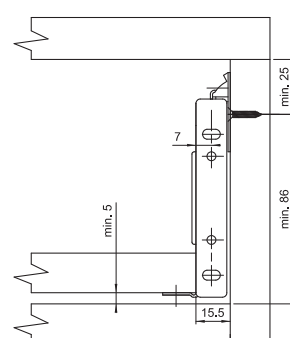

Schubkasten Metalbox

Art.-Nr. MP-.....-...
(H+L)(Farbe)

Produkteigenschaften:

- Belastbarkeit bis 25 kg

Technisches Zeichen für Schubkasten Metalbox, Länge=270 mm, Höhe= 86 mm

Stahl

Farbe

Größe

H \ L	270	300	350	400	450	500	550
54			•	•	•	•	
86	•	•	•	•	•	•	•
118			•	•	•	•	
150	•	•	•	•	•	•	•

Schubkasten Metalbox

Art.-Nr. MP-.....-..
(H+L)(Farbe)

Produkteigenschaften:

- Belastbarkeit bis 25 kg

Technisches Zeichen für Schubkasten Metalbox, Länge=270 mm, Höhe= 86 mm

Stahl

Farbe

Größe

H \ L	270	300	350	400	450	500	550
54			•	•	•	•	
86	•	•	•	•	•	•	•
118			•	•	•	•	
150	•	•	•	•	•	•	•

MP-54

Einbaumaße Rückwand

Einbaumaße Front

MP-86

Einbaumaße Rückwand

Einbaumaße Front

MP-118

Einbaumaße Rückwand

Einbaumaße Front

MP-150

Einbaumaße Rückwand

Einbaumaße Front