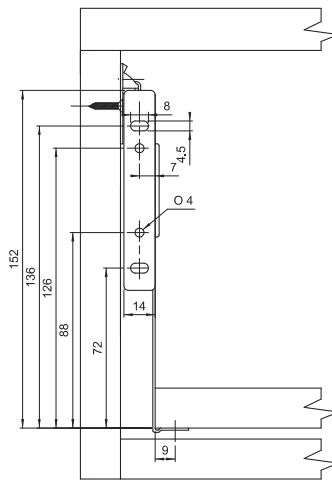

Schubkasten Metalbox

Art.-Nr. MP-.....-...
(H+L)(Farbe)

Produkteigenschaften:

- Belastbarkeit bis 25 kg

Technisches Zeichen für Schubkasten Metalbox, Länge=270 mm, Höhe= 86 mm

Stahl

Farbe

Größe

H \ L	270	300	350	400	450	500	550
54			•	•	•	•	
86	•	•	•	•	•	•	•
118			•	•	•	•	
150	•	•	•	•	•	•	•

Schubkasten Metalbox

Art.-Nr. MP-.....-..
(H+L)(Farbe)

Produkteigenschaften:

- Belastbarkeit bis 25 kg

Technisches Zeichen für Schubkasten Metalbox, Länge=270 mm, Höhe= 86 mm

Stahl

Farbe

Größe

H \ L	270	300	350	400	450	500	550
54			•	•	•	•	
86	•	•	•	•	•	•	•
118			•	•	•	•	
150	•	•	•	•	•	•	•

MP-54

Einbaumaße Rückwand

Einbaumaße Front

MP-86

Einbaumaße Rückwand

Einbaumaße Front

MP-118

Einbaumaße Rückwand

Einbaumaße Front

MP-150

Einbaumaße Rückwand

Einbaumaße Front