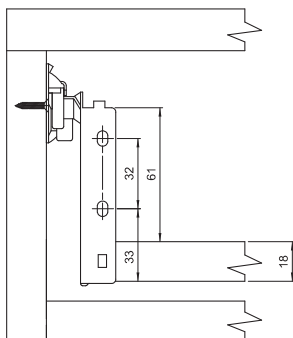

Schubkasten Metalbox

Art.-Nr. MP-.....-...
(H+L)(Farbe)

Produkteigenschaften:

- Belastbarkeit bis 25 kg

Technisches Zeichen für Schubkasten Metalbox, Länge=270 mm, Höhe= 86 mm

Stahl

Farbe

Größe

H \ L	270	300	350	400	450	500	550
54			•	•	•	•	
86	•	•	•	•	•	•	•
118			•	•	•	•	
150	•	•	•	•	•	•	•

Schubkasten Metalbox

Art.-Nr. MP-.....-..
(H+L)(Farbe)

Produkteigenschaften:

- Belastbarkeit bis 25 kg

Technisches Zeichen für Schubkasten Metalbox, Länge=270 mm, Höhe= 86 mm

Stahl

Farbe

Größe

H \ L	270	300	350	400	450	500	550
54			•	•	•	•	
86	•	•	•	•	•	•	•
118			•	•	•	•	
150	•	•	•	•	•	•	•

MP-54

Einbaumaße Rückwand

Einbaumaße Front

MP-86

Einbaumaße Rückwand

Einbaumaße Front

MP-118

Einbaumaße Rückwand

Einbaumaße Front

MP-150

Einbaumaße Rückwand

Einbaumaße Front