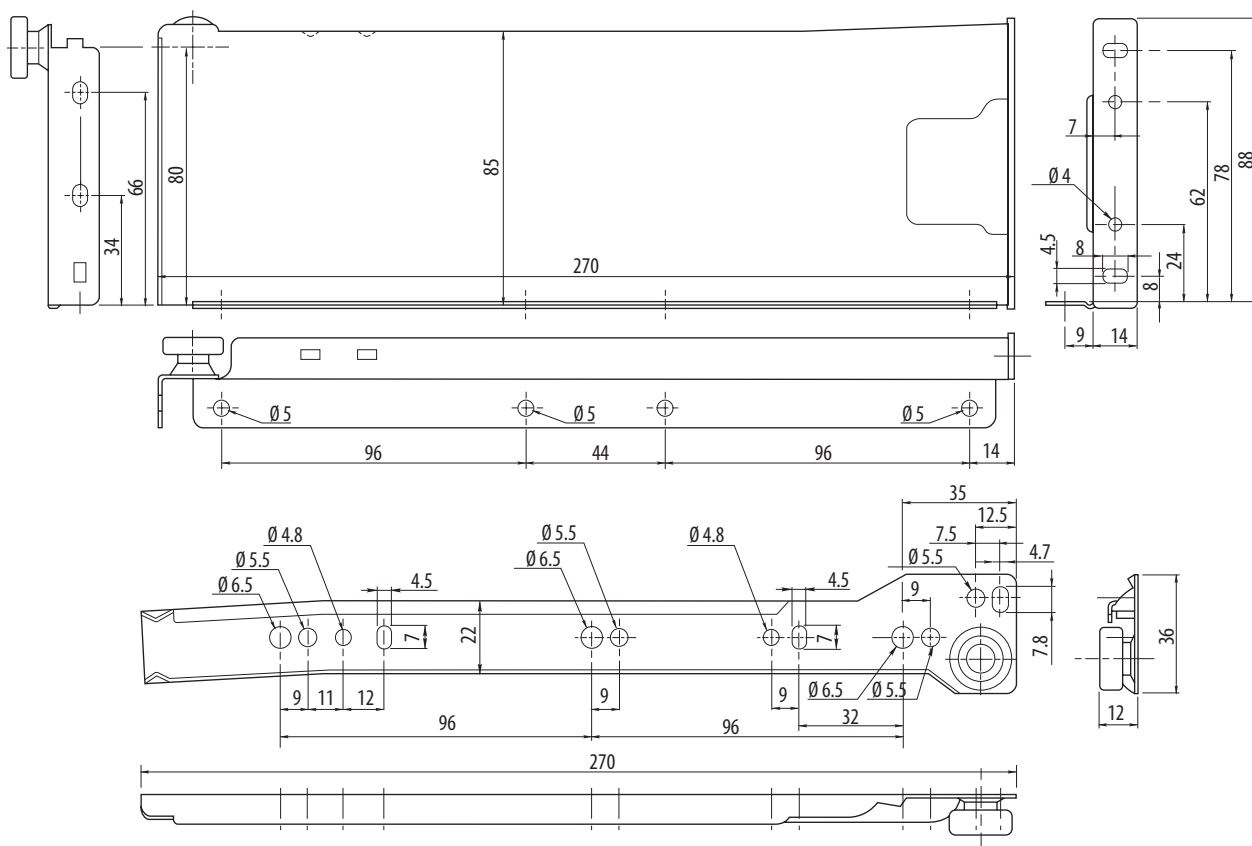

Schubkasten Metalbox

Art.-Nr. MP-.....-...
(H+L)(Farbe)

Produkteigenschaften:

- Belastbarkeit bis 25 kg

Technisches Zeichen für Schubkasten Metalbox, Länge=270 mm, Höhe= 86 mm

Stahl

Farbe

Größe

H \ L	270	300	350	400	450	500	550
54			•	•	•	•	
86	•	•	•	•	•	•	•
118			•	•	•	•	
150	•	•	•	•	•	•	•

Schubkasten Metalbox

Art.-Nr. MP-.....-..
(H+L)(Farbe)

Produkteigenschaften:

- Belastbarkeit bis 25 kg

Technisches Zeichen für Schubkasten Metalbox, Länge=270 mm, Höhe= 86 mm

Stahl

Farbe

Größe

H \ L	270	300	350	400	450	500	550
54			•	•	•	•	
86	•	•	•	•	•	•	•
118			•	•	•	•	
150	•	•	•	•	•	•	•

MP-54

Einbaumaße Rückwand

Einbaumaße Front

MP-86

Einbaumaße Rückwand

Einbaumaße Front

MP-118

Einbaumaße Rückwand

Einbaumaße Front

MP-150

Einbaumaße Rückwand

Einbaumaße Front