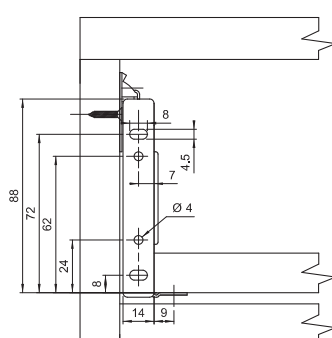

Schubkasten Metalbox

Art.-Nr. MP-.....-...
(H+L)(Farbe)

Produkteigenschaften:

- Belastbarkeit bis 25 kg

Technisches Zeichen für Schubkasten Metalbox, Länge=270 mm, Höhe= 86 mm

Stahl

Farbe

Größe

H \ L	270	300	350	400	450	500	550
54			•	•	•	•	
86	•	•	•	•	•	•	•
118			•	•	•	•	
150	•	•	•	•	•	•	•

Schubkasten Metalbox

Art.-Nr. MP-.....-..
(H+L)(Farbe)

Produkteigenschaften:

- Belastbarkeit bis 25 kg

Technisches Zeichen für Schubkasten Metalbox, Länge=270 mm, Höhe= 86 mm

Stahl

Farbe

Größe

H \ L	270	300	350	400	450	500	550
54			•	•	•	•	
86	•	•	•	•	•	•	•
118			•	•	•	•	
150	•	•	•	•	•	•	•

MP-54

Einbaumaße Rückwand

Einbaumaße Front

MP-86

Einbaumaße Rückwand

Einbaumaße Front

MP-118

Einbaumaße Rückwand

Einbaumaße Front

MP-150

Einbaumaße Rückwand

Einbaumaße Front