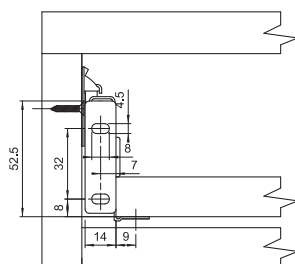

Schubkasten Metalbox

Art.-Nr. MP-.....-...
(H+L)(Farbe)

Produkteigenschaften:

- Belastbarkeit bis 25 kg

Technisches Zeichen für Schubkasten Metalbox, Länge=270 mm, Höhe= 86 mm

Stahl

Farbe

Größe

H \ L	270	300	350	400	450	500	550
54			•	•	•	•	
86	•	•	•	•	•	•	•
118			•	•	•	•	
150	•	•	•	•	•	•	•

Schubkasten Metalbox

Art.-Nr. MP-.....-..
(H+L)(Farbe)

Produkteigenschaften:

- Belastbarkeit bis 25 kg

Technisches Zeichen für Schubkasten Metalbox, Länge=270 mm, Höhe= 86 mm

Stahl

Farbe

Größe

H \ L	270	300	350	400	450	500	550
54			•	•	•	•	
86	•	•	•	•	•	•	•
118			•	•	•	•	
150	•	•	•	•	•	•	•

MP-54

Einbaumaße Rückwand

Einbaumaße Front

MP-86

Einbaumaße Rückwand

Einbaumaße Front

MP-118

Einbaumaße Rückwand

Einbaumaße Front

MP-150

Einbaumaße Rückwand

Einbaumaße Front