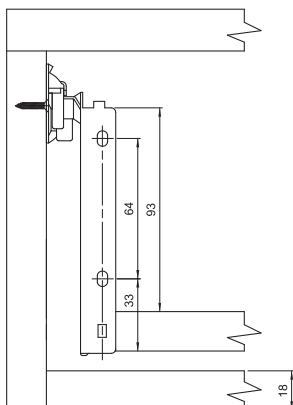

Schubkasten Metalbox

Art.-Nr. MP-.....-...
(H+L)(Farbe)

Produkteigenschaften:

- Belastbarkeit bis 25 kg

Technisches Zeichen für Schubkasten Metalbox, Länge=270 mm, Höhe= 86 mm

Stahl

Farbe

Größe

H \ L	270	300	350	400	450	500	550
54			•	•	•	•	
86	•	•	•	•	•	•	•
118			•	•	•	•	
150	•	•	•	•	•	•	•

Schubkasten Metalbox

Art.-Nr. MP-.....-..
(H+L)(Farbe)

Produkteigenschaften:

- Belastbarkeit bis 25 kg

Technisches Zeichen für Schubkasten Metalbox, Länge=270 mm, Höhe= 86 mm

Stahl

Farbe

Größe

H \ L	270	300	350	400	450	500	550
54			•	•	•	•	
86	•	•	•	•	•	•	•
118			•	•	•	•	
150	•	•	•	•	•	•	•

MP-54

Einbaumaße Rückwand

Einbaumaße Front

MP-86

Einbaumaße Rückwand

Einbaumaße Front

MP-118

Einbaumaße Rückwand

Einbaumaße Front

MP-150

Einbaumaße Rückwand

Einbaumaße Front