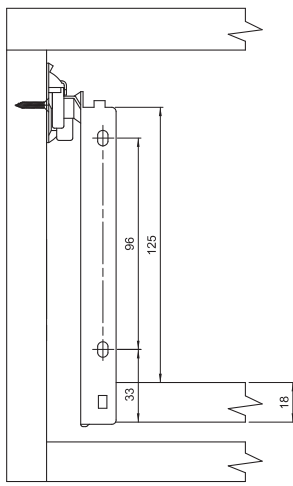

Schubkasten Metalbox

Art.-Nr. MP-.....-...
(H+L)(Farbe)

Produkteigenschaften:

- Belastbarkeit bis 25 kg

Technisches Zeichen für Schubkasten Metalbox, Länge=270 mm, Höhe= 86 mm

Stahl

Farbe

Größe

H \ L	270	300	350	400	450	500	550
54			•	•	•	•	
86	•	•	•	•	•	•	•
118			•	•	•	•	
150	•	•	•	•	•	•	•

Schubkasten Metalbox

Art.-Nr. MP-.....-..
(H+L)(Farbe)

Produkteigenschaften:

- Belastbarkeit bis 25 kg

Technisches Zeichen für Schubkasten Metalbox, Länge=270 mm, Höhe= 86 mm

Stahl

Farbe

Größe

H \ L	270	300	350	400	450	500	550
54			•	•	•	•	
86	•	•	•	•	•	•	•
118			•	•	•	•	
150	•	•	•	•	•	•	•

MP-54

Einbaumaße Rückwand

Einbaumaße Front

MP-86

Einbaumaße Rückwand

Einbaumaße Front

MP-118

Einbaumaße Rückwand

Einbaumaße Front

MP-150

Einbaumaße Rückwand

Einbaumaße Front