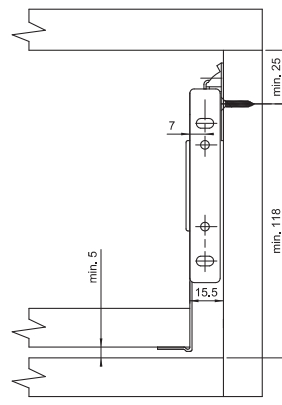

Schubkasten Metalbox

Art.-Nr. MP-.....-...
(H+L)(Farbe)

Produkteigenschaften:

- Belastbarkeit bis 25 kg

Technisches Zeichen für Schubkasten Metalbox, Länge=270 mm, Höhe= 86 mm

Stahl

Farbe

Größe

H \ L	270	300	350	400	450	500	550
54			•	•	•	•	
86	•	•	•	•	•	•	•
118			•	•	•	•	
150	•	•	•	•	•	•	•

Schubkasten Metalbox

Art.-Nr. MP-.....-..
(H+L)(Farbe)

Produkteigenschaften:

- Belastbarkeit bis 25 kg

Technisches Zeichen für Schubkasten Metalbox, Länge=270 mm, Höhe= 86 mm

Stahl

Farbe

Größe

H \ L	270	300	350	400	450	500	550
54			•	•	•	•	
86	•	•	•	•	•	•	•
118			•	•	•	•	
150	•	•	•	•	•	•	•

MP-54

Einbaumaße Rückwand

Einbaumaße Front

MP-86

Einbaumaße Rückwand

Einbaumaße Front

MP-118

Einbaumaße Rückwand

Einbaumaße Front

MP-150

Einbaumaße Rückwand

Einbaumaße Front