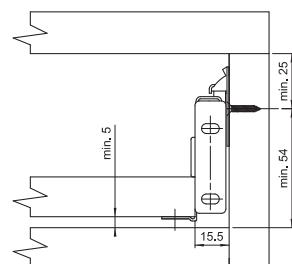

Schubkasten Metalbox

Art.-Nr. MP-.....-...
(H+L)(Farbe)

Produkteigenschaften:

- Belastbarkeit bis 25 kg

Technisches Zeichen für Schubkasten Metalbox, Länge=270 mm, Höhe= 86 mm

Stahl

Farbe

Größe

H \ L	270	300	350	400	450	500	550
54			•	•	•	•	
86	•	•	•	•	•	•	•
118			•	•	•	•	
150	•	•	•	•	•	•	•

Schubkasten Metalbox

Art.-Nr. MP-.....-..
(H+L)(Farbe)

Produkteigenschaften:

- Belastbarkeit bis 25 kg

Technisches Zeichen für Schubkasten Metalbox, Länge=270 mm, Höhe= 86 mm

Stahl

Farbe

Größe

H \ L	270	300	350	400	450	500	550
54			•	•	•	•	
86	•	•	•	•	•	•	•
118			•	•	•	•	
150	•	•	•	•	•	•	•

MP-54

Einbaumaße Rückwand

Einbaumaße Front

MP-86

Einbaumaße Rückwand

Einbaumaße Front

MP-118

Einbaumaße Rückwand

Einbaumaße Front

MP-150

Einbaumaße Rückwand

Einbaumaße Front