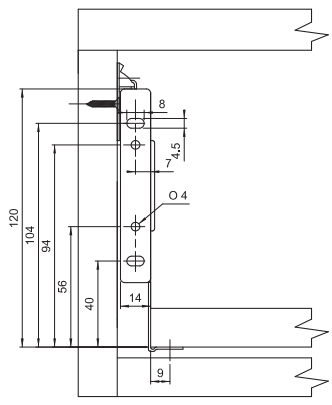

Schubkasten Metalbox

Art.-Nr. MP-.....-...
(H+L)(Farbe)

Produkteigenschaften:

- Belastbarkeit bis 25 kg

Technisches Zeichen für Schubkasten Metalbox, Länge=270 mm, Höhe= 86 mm

Stahl

Farbe

Größe

H \ L	270	300	350	400	450	500	550
54			•	•	•	•	
86	•	•	•	•	•	•	•
118			•	•	•	•	
150	•	•	•	•	•	•	•

Schubkasten Metalbox

Art.-Nr. MP-.....-..
(H+L)(Farbe)

Produkteigenschaften:

- Belastbarkeit bis 25 kg

Technisches Zeichen für Schubkasten Metalbox, Länge=270 mm, Höhe= 86 mm

Stahl

Farbe

Größe

H \ L	270	300	350	400	450	500	550
54			•	•	•	•	
86	•	•	•	•	•	•	•
118			•	•	•	•	
150	•	•	•	•	•	•	•

MP-54

Einbaumaße Rückwand

Einbaumaße Front

MP-86

Einbaumaße Rückwand

Einbaumaße Front

MP-118

Einbaumaße Rückwand

Einbaumaße Front

MP-150

Einbaumaße Rückwand

Einbaumaße Front