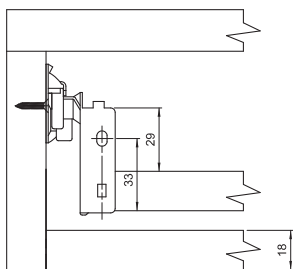

Schubkasten Metalbox

Art.-Nr. MP-.....-...
(H+L)(Farbe)

Produkteigenschaften:

- Belastbarkeit bis 25 kg

Technisches Zeichen für Schubkasten Metalbox, Länge=270 mm, Höhe= 86 mm

Stahl

Farbe

Größe

H \ L	270	300	350	400	450	500	550
54			•	•	•	•	
86	•	•	•	•	•	•	•
118			•	•	•	•	
150	•	•	•	•	•	•	•

Schubkasten Metalbox

Art.-Nr. MP-.....-..
(H+L)(Farbe)

Produkteigenschaften:

- Belastbarkeit bis 25 kg

Technisches Zeichen für Schubkasten Metalbox, Länge=270 mm, Höhe= 86 mm

Stahl

Farbe

Größe

H \ L	270	300	350	400	450	500	550
54			•	•	•	•	
86	•	•	•	•	•	•	•
118			•	•	•	•	
150	•	•	•	•	•	•	•

MP-54

Einbaumaße Rückwand

Einbaumaße Front

MP-86