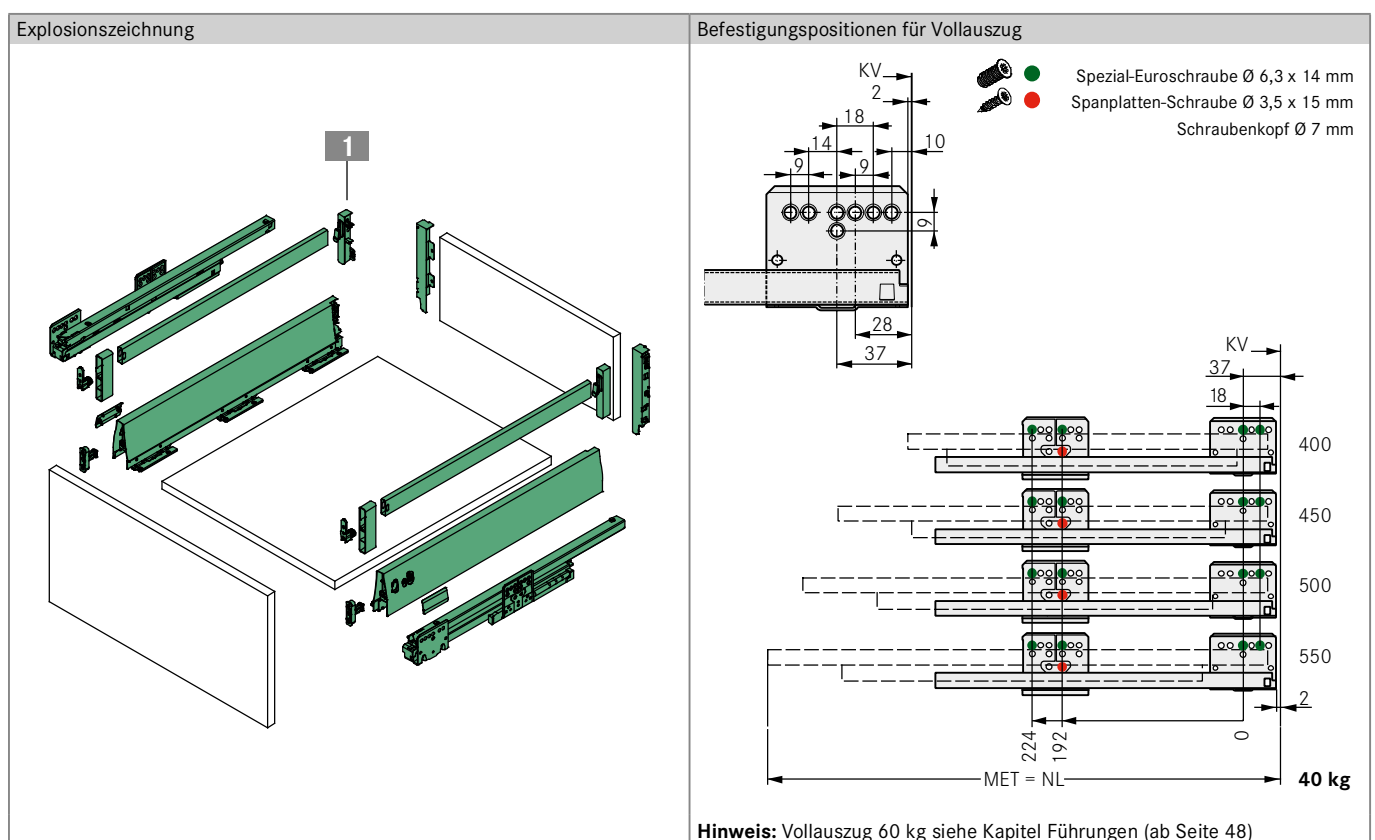

PLANUNGSHINWEISE

Alle Maße in Millimeter

LEGENDE

B	Boden	FST	Frontüberstand	NL	Nennlänge
BB	Bodenbreite	KV	Korpusvorderkante	RW	Rückwand
BL	Bodenlänge	LWK	Lichte Weite Korpus	RWB	Rückwandbreite
FAS	Frontauflage seitlich	MET	Mindesteinbautiefe	RWH	Rückwandhöhe