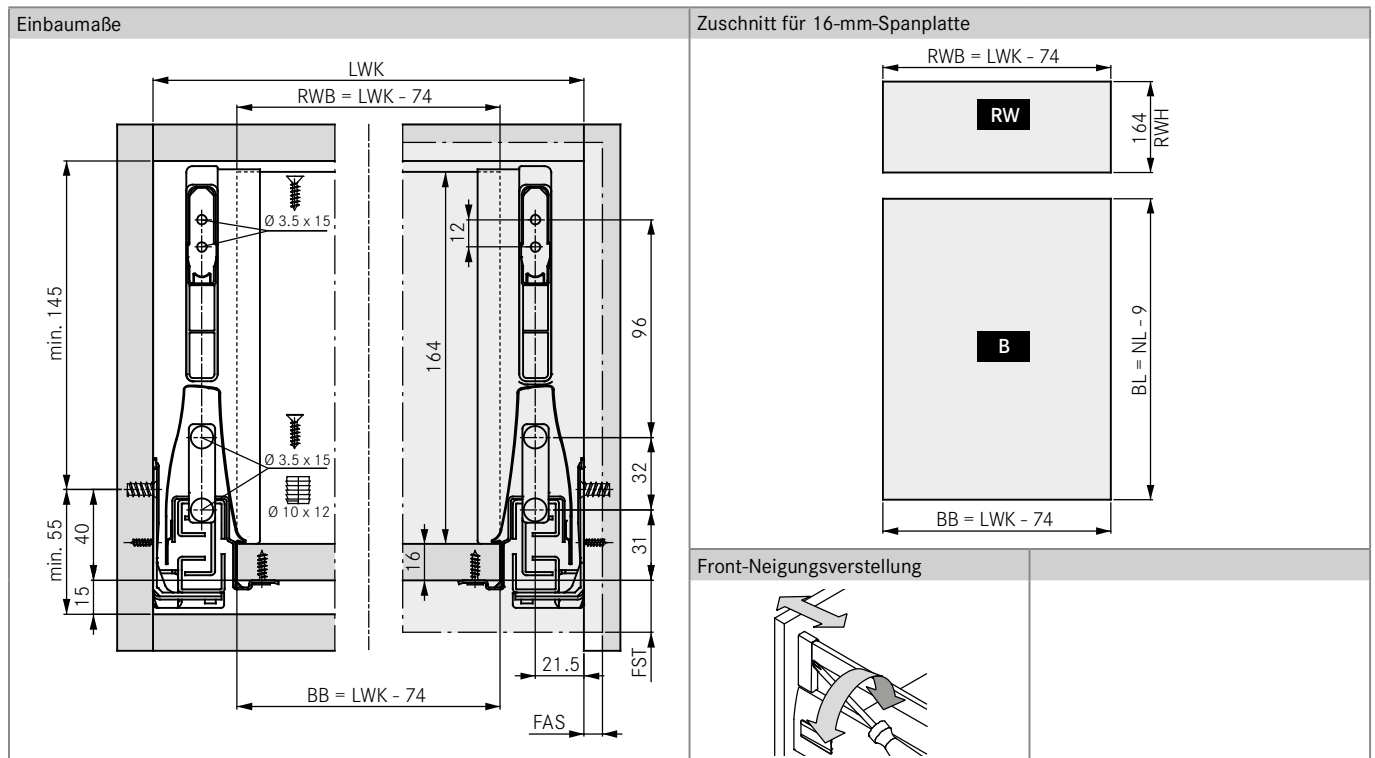

PLANUNGSHINWEISE

Alle Maße in Millimeter

LEGENDE

B	Boden	FST	Frontüberstand	NL	Nennlänge
BB	Bodenbreite	KV	Korpusvorderkante	RW	Rückwand
BL	Bodenlänge	LWK	Lichte Weite Korpus	RWB	Rückwandbreite
FAS	Frontauflage seitlich	MET	Mindesteinbautiefe	RWH	Rückwandhöhe