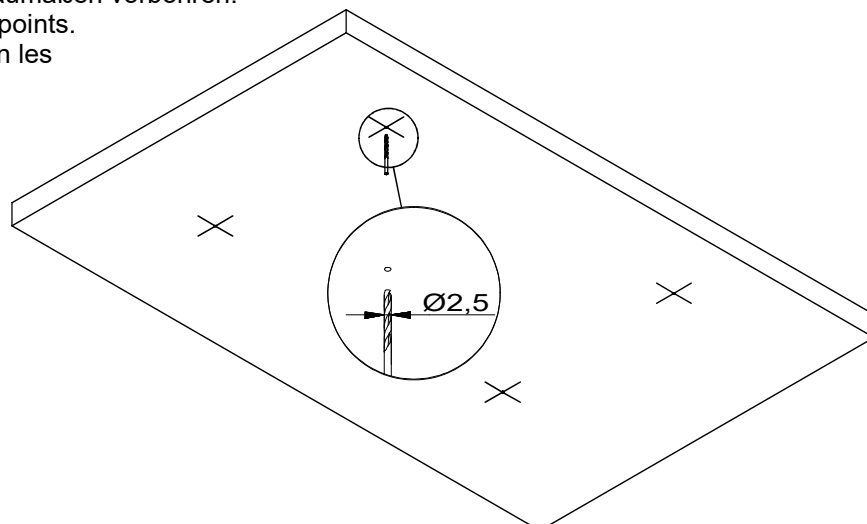

- Laptop-Schublade CAVO 450mm, Höhe: 80mm
- Laptop drawer CAVO 450mm, Height: 80mm
- Tiroir pour ordinateur portable CAVO 450mm, Hauteur: 80mm

- 1**
- Einbaumaße.
 - Installation dimensions.
 - Dimensions d'installation.

- 2**
- Löcher gemäß den Einbaumaßen vorbohren.
 - Drill holes at designated points.
 - Pré-percer les trous selon les dimensions de montage.

- 3** - Schrauben einschrauben und ca. 3mm herausstehen lassen.
 - Screw the screws into the holes leaving a distance of approx. 3 mm.
 - Visser les vis et les laisser dépasser d'environ 3 mm.