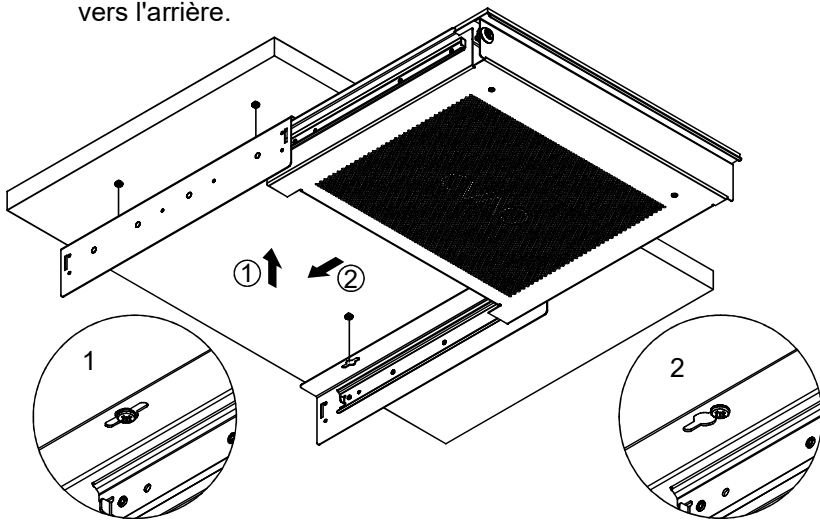

1. **4** - Die Schienen in die Montagelöcher einführen und nach hinten schieben.
   - Place the sides of the slides on the screw heads and slide backwards.
   - Insérer les coulisses dans les trous de montage et les pousser vers l'arrière.