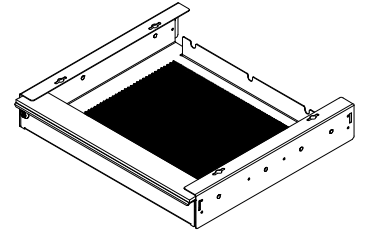

- Laptop-Schublade CAVO 450mm, Höhe: 80mm
- Laptop drawer CAVO 450mm, Height: 80mm
- Tiroir pour ordinateur portable CAVO 450mm, Hauteur: 80mm

- 1**
- Einbaumaße.
 - Installation dimensions.
 - Dimensions d'installation.

- 2**
- Löcher gemäß den Einbaumaßen vorbohren.
 - Drill holes at designated points.
 - Pré-percer les trous selon les dimensions de montage.

- 3** - Schrauben einschrauben und ca. 3mm herausstehen lassen.
 - Screw the screws into the holes leaving a distance of approx. 3 mm.
 - Visser les vis et les laisser dépasser d'environ 3 mm.