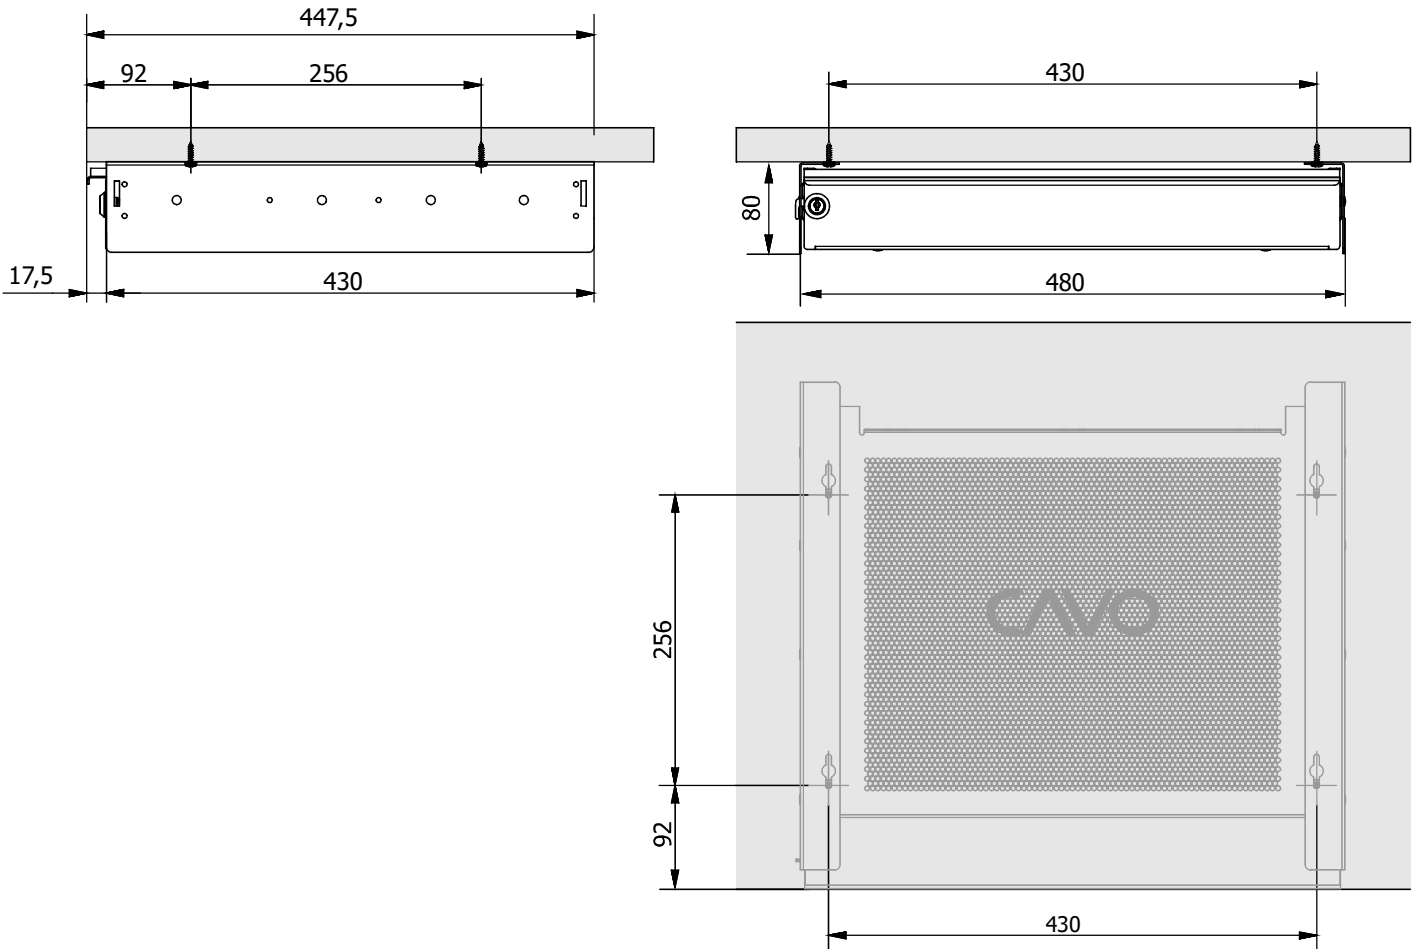

- Laptop-Schublade CAVO 450mm, Höhe: 80mm
- Laptop drawer CAVO 450mm, Height: 80mm
- Tiroir pour ordinateur portable CAVO 450mm, Hauteur: 80mm

- 1**
- Einbaumaße.
 - Installation dimensions.
 - Dimensions d'installation.

- 2**
- Löcher gemäß den Einbaumaßen vorbohren.
 - Drill holes at designated points.
 - Pré-percer les trous selon les dimensions de montage.

- 3** - Schrauben einschrauben und ca. 3mm herausstehen lassen.
 - Screw the screws into the holes leaving a distance of approx. 3 mm.
 - Visser les vis et les laisser dépasser d'environ 3 mm.