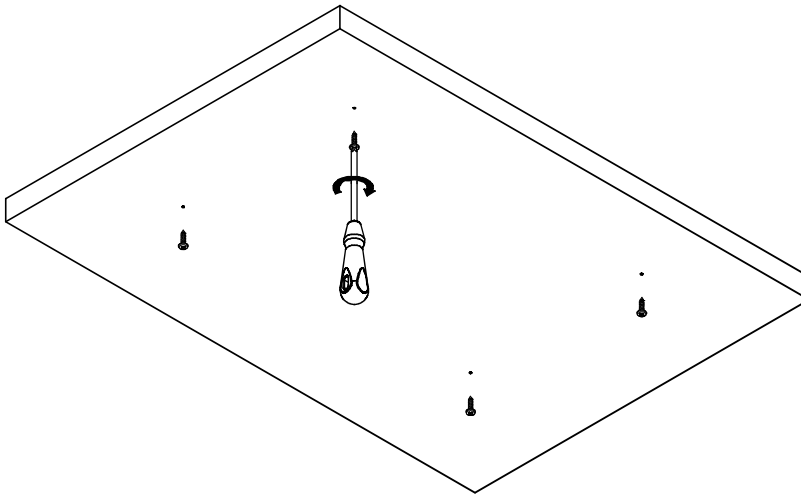

- Laptop-Schublade CAVO 450mm, Höhe: 80mm
- Laptop drawer CAVO 450mm, Height: 80mm
- Tiroir pour ordinateur portable CAVO 450mm, Hauteur: 80mm

- 1**
- Einbaumaße.
 - Installation dimensions.
 - Dimensions d'installation.

- 2**
- Löcher gemäß den Einbaumaßen vorbohren.
 - Drill holes at designated points.
 - Pré-percer les trous selon les dimensions de montage.

- 3** - Schrauben einschrauben und ca. 3mm herausstehen lassen.
 - Screw the screws into the holes leaving a distance of approx. 3 mm.
 - Visser les vis et les laisser dépasser d'environ 3 mm.