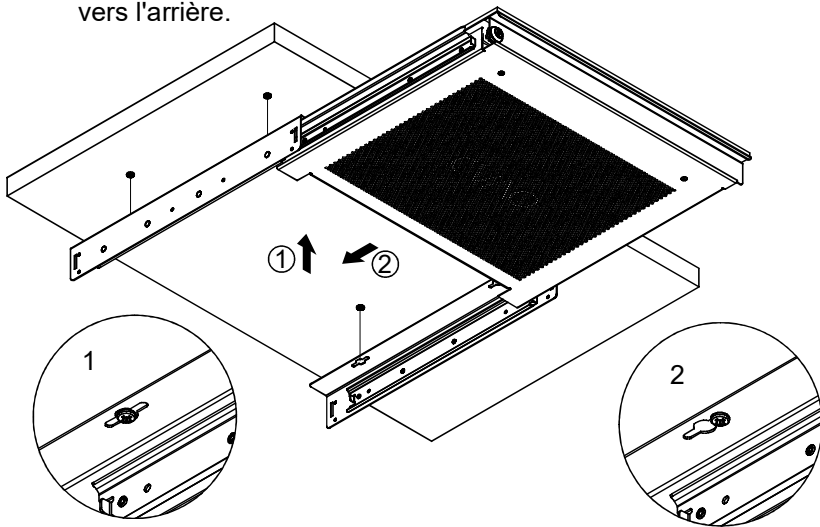

- Laptop-Schublade CAVO 550mm
- Laptop drawer CAVO 550mm
- Tiroir pour ordinateur portable CAVO 550mm

- 1**
- Einbaumaße.
 - Installation dimensions.
 - Dimensions d'installation.

- 2**
- Löcher gemäß den Einbaumaßen vorbohren.
 - Drill holes at designated points.
 - Pré-percer les trous selon les dimensions de montage.

- 3** - Schrauben einschrauben und ca. 3mm herausstehen lassen.
 - Screw the screws into the holes leaving a distance of approx. 3 mm.
 - Visser les vis et les laisser dépasser d'environ 3 mm.

- 4** - Die Schienen in die Montagelöcher einführen und nach hinten schieben.
 - Place the sides of the slides on the screw heads and slide backwards.
 - Insérer les coulisses dans les trous de montage et les pousser vers l'arrière.