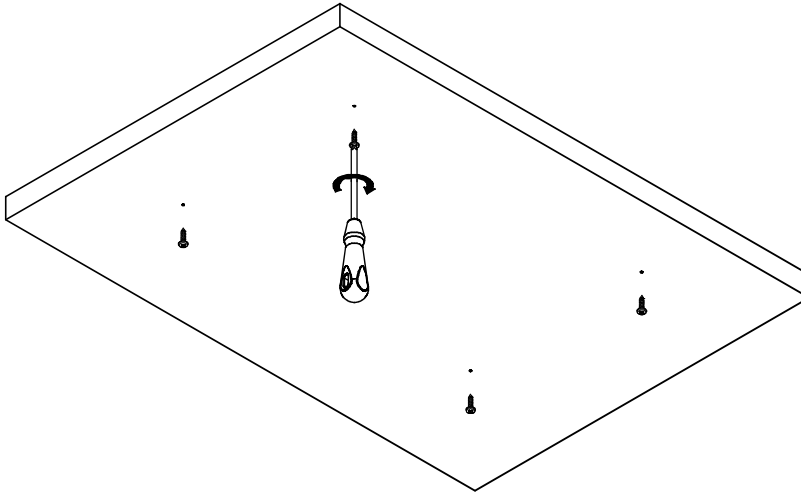

- Laptop-Schublade CAVO 550mm
- Laptop drawer CAVO 550mm
- Tiroir pour ordinateur portable CAVO 550mm

- 1**
- Einbaumaße.
 - Installation dimensions.
 - Dimensions d'installation.

- 2**
- Löcher gemäß den Einbaumaßen vorbohren.
 - Drill holes at designated points.
 - Pré-percer les trous selon les dimensions de montage.

- 3** - Schrauben einschrauben und ca. 3mm herausstehen lassen.
 - Screw the screws into the holes leaving a distance of approx. 3 mm.
 - Visser les vis et les laisser dépasser d'environ 3 mm.

- 4** - Die Schienen in die Montagelöcher einführen und nach hinten schieben.
 - Place the sides of the slides on the screw heads and slide backwards.
 - Insérer les coulisses dans les trous de montage et les pousser vers l'arrière.