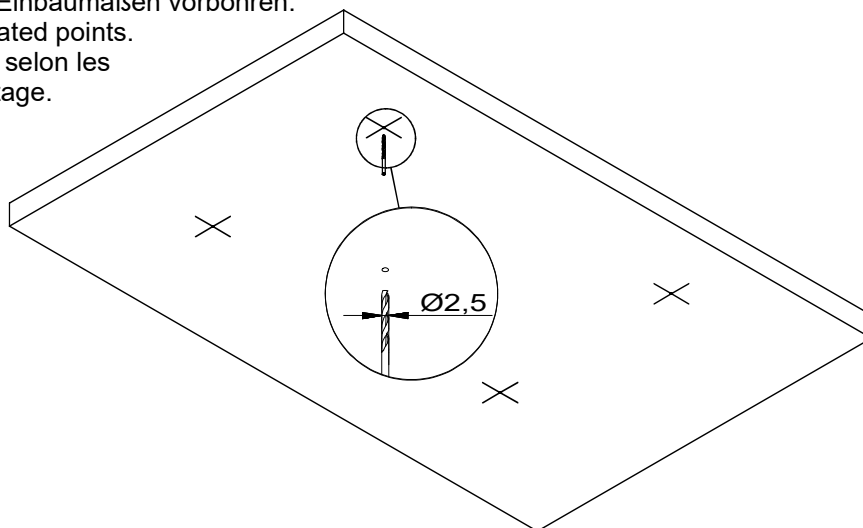

- Laptop-Schublade CAVO 550mm
- Laptop drawer CAVO 550mm
- Tiroir pour ordinateur portable CAVO 550mm

- 1**
- Einbaumaße.
 - Installation dimensions.
 - Dimensions d'installation.

- 2**
- Löcher gemäß den Einbaumaßen vorbohren.
 - Drill holes at designated points.
 - Pré-percer les trous selon les dimensions de montage.

- 3** - Schrauben einschrauben und ca. 3mm herausstehen lassen.
 - Screw the screws into the holes leaving a distance of approx. 3 mm.
 - Visser les vis et les laisser dépasser d'environ 3 mm.

- 4** - Die Schienen in die Montagelöcher einführen und nach hinten schieben.
 - Place the sides of the slides on the screw heads and slide backwards.
 - Insérer les coulisses dans les trous de montage et les pousser vers l'arrière.