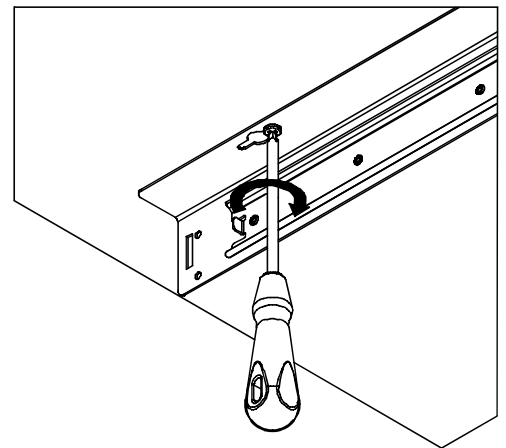

1. **5** - Alle Schrauben festziehen.
   - Tighten all screws.
   - Serrer toutes les vis.