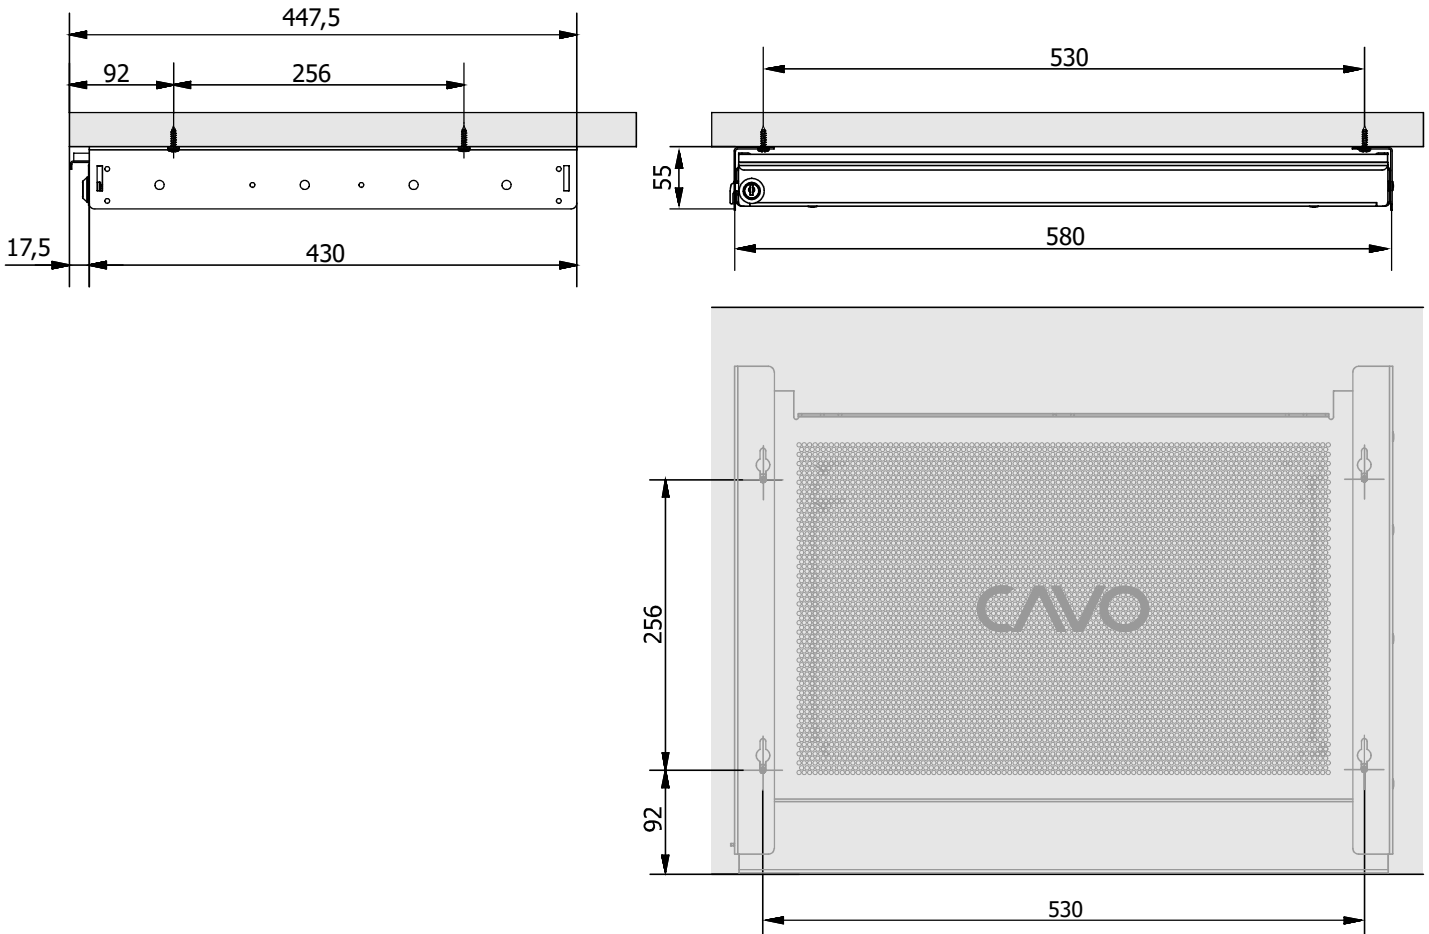

- Laptop-Schublade CAVO 550mm
- Laptop drawer CAVO 550mm
- Tiroir pour ordinateur portable CAVO 550mm

- 1**
- Einbaumaße.
 - Installation dimensions.
 - Dimensions d'installation.

- 2**
- Löcher gemäß den Einbaumaßen vorbohren.
 - Drill holes at designated points.
 - Pré-percer les trous selon les dimensions de montage.

- 3** - Schrauben einschrauben und ca. 3mm herausstehen lassen.
 - Screw the screws into the holes leaving a distance of approx. 3 mm.
 - Visser les vis et les laisser dépasser d'environ 3 mm.

- 4** - Die Schienen in die Montagelöcher einführen und nach hinten schieben.
 - Place the sides of the slides on the screw heads and slide backwards.
 - Insérer les coulisses dans les trous de montage et les pousser vers l'arrière.