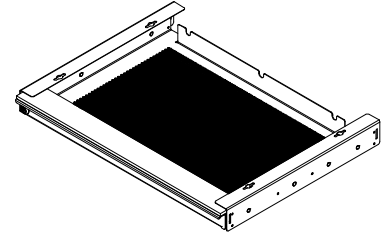

- Laptop-Schublade CAVO 550mm
- Laptop drawer CAVO 550mm
- Tiroir pour ordinateur portable CAVO 550mm

- 1**
- Einbaumaße.
 - Installation dimensions.
 - Dimensions d'installation.

- 2**
- Löcher gemäß den Einbaumaßen vorbohren.
 - Drill holes at designated points.
 - Pré-percer les trous selon les dimensions de montage.

- 3** - Schrauben einschrauben und ca. 3mm herausstehen lassen.
 - Screw the screws into the holes leaving a distance of approx. 3 mm.
 - Visser les vis et les laisser dépasser d'environ 3 mm.

- 4** - Die Schienen in die Montagelöcher einführen und nach hinten schieben.
 - Place the sides of the slides on the screw heads and slide backwards.
 - Insérer les coulisses dans les trous de montage et les pousser vers l'arrière.