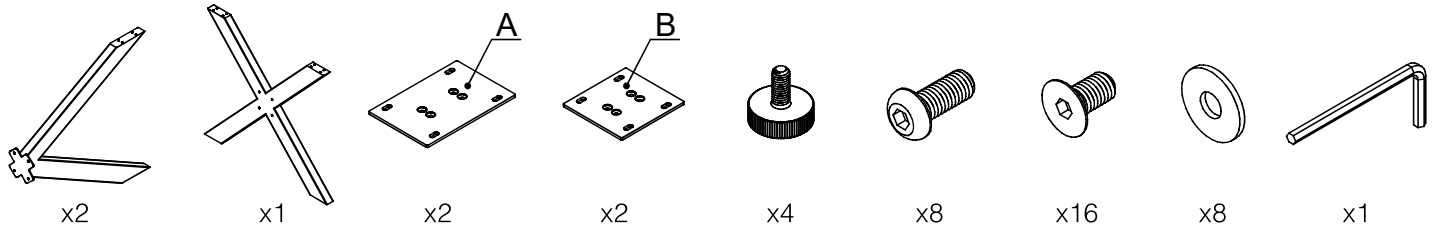

- Montageanleitung für SPIDER KD Tischgestell 1500x780x710mm
- Assembly Instruction for SPIDER KD Frame 1500x780x710 mm
- Instructions de montage pour Structure de table SPIDER KD 1500x780x710mm

1

2

3