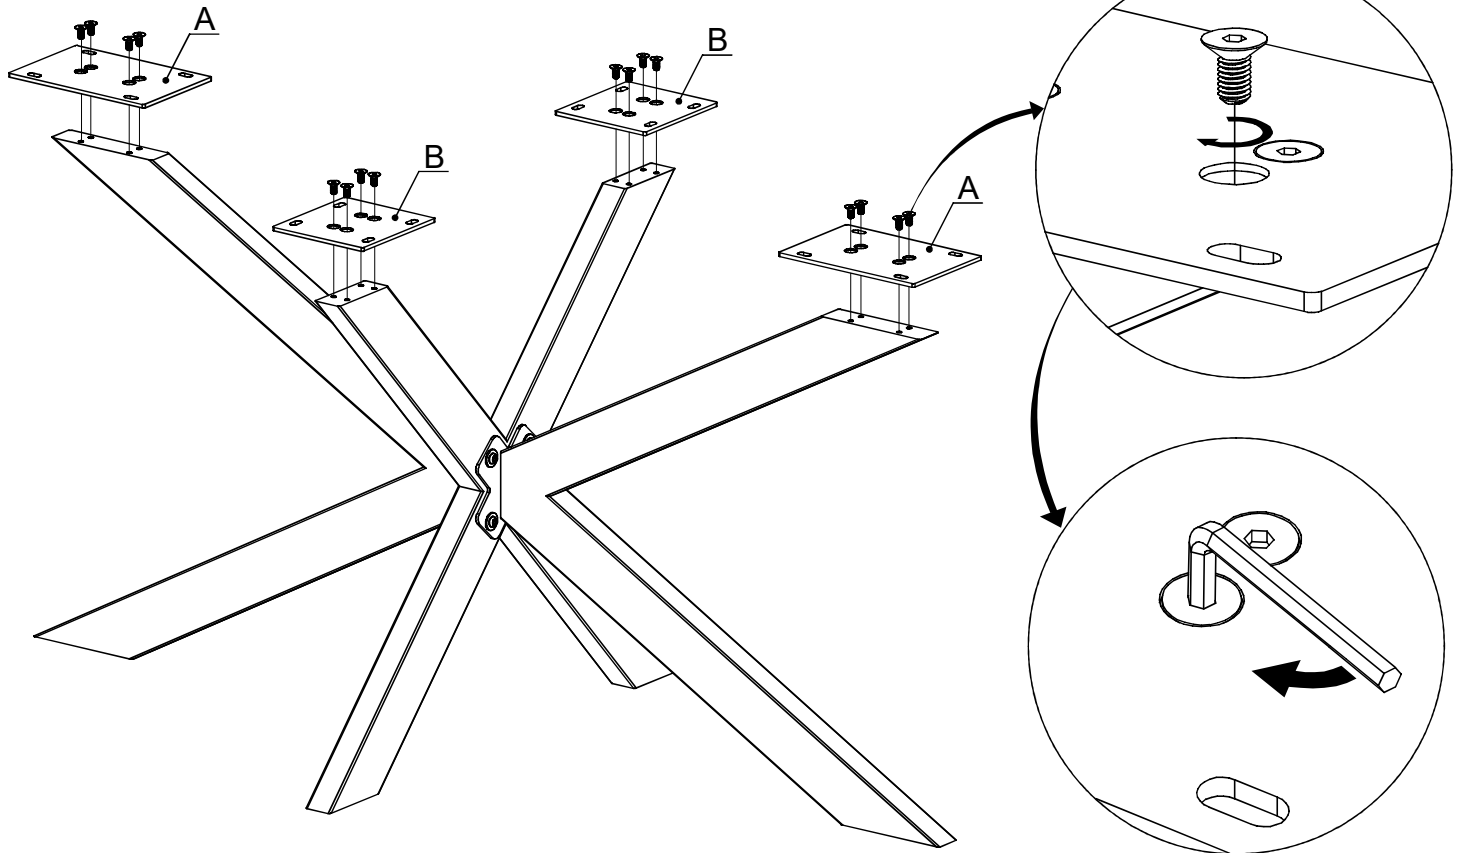

- Montageanleitung für SPIDER KD Tischgestell 1500x780x710mm
- Assembly Instruction for SPIDER KD Frame 1500x780x710 mm
- Instructions de montage pour Structure de table SPIDER KD 1500x780x710mm

1

2

3