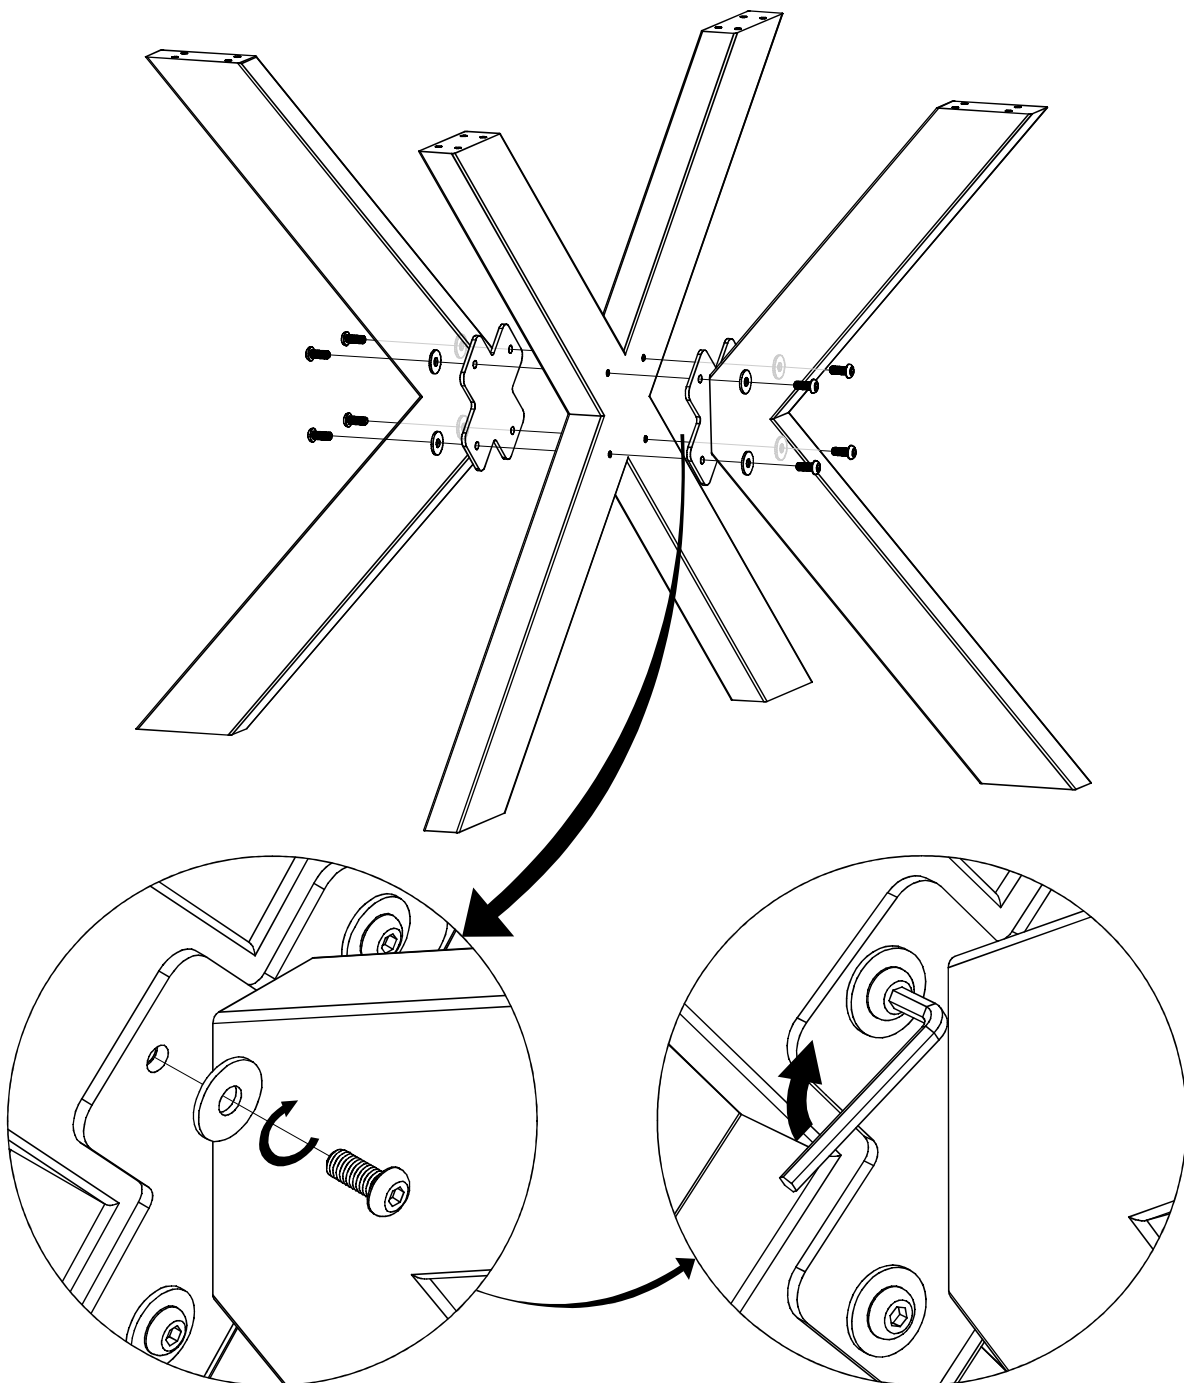

x2

x1

x4

x4

x8

x16

x8

x1

1