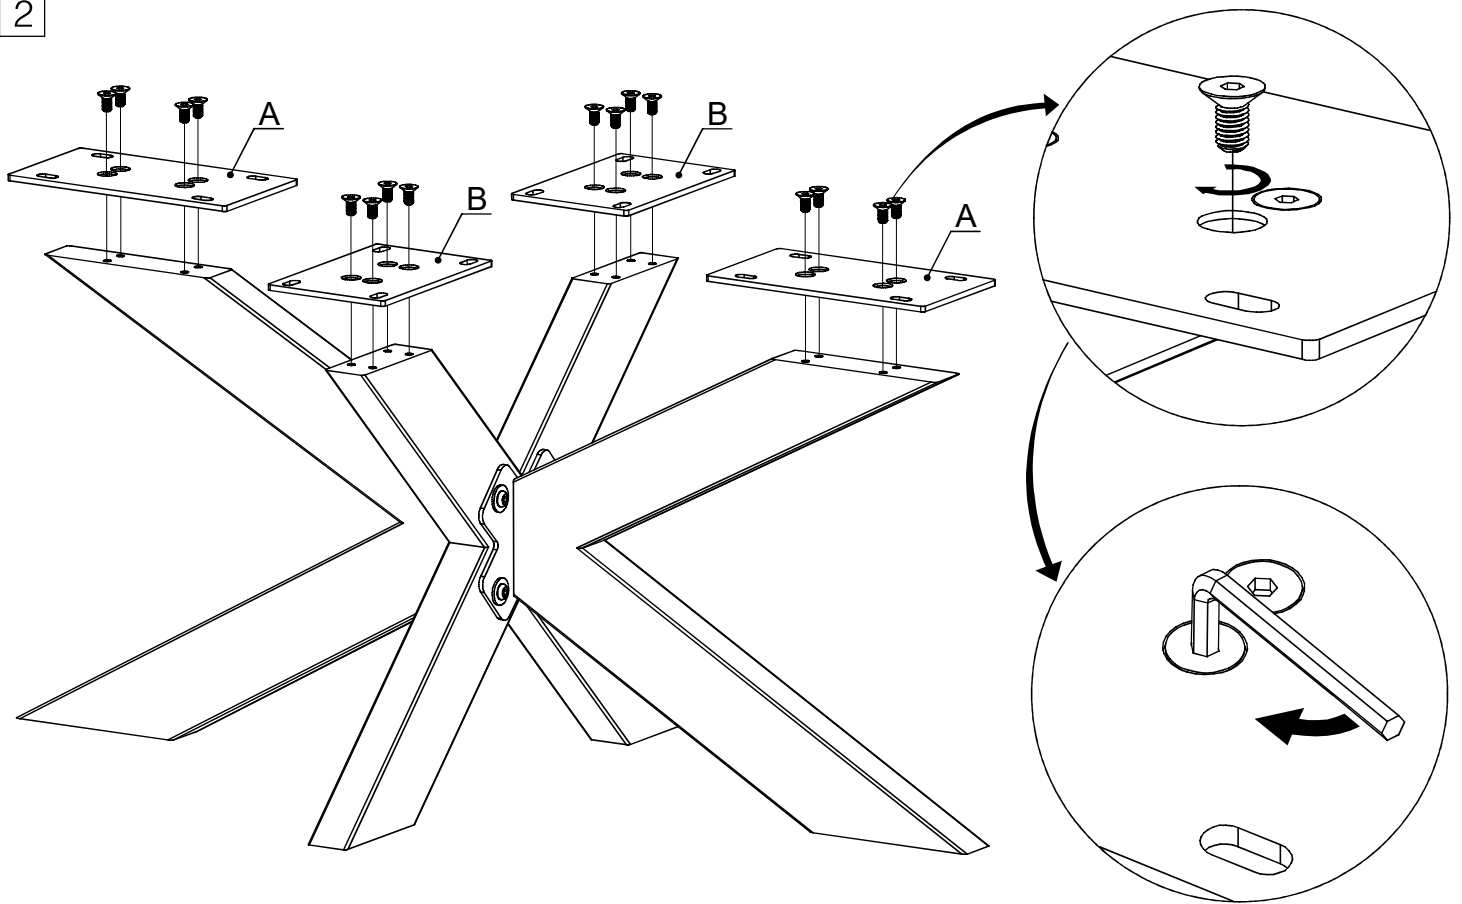

- Montageanleitung für SPIDER KD Tischgestell 980x580x430mm
- Assembly Instruction for SPIDER KD Frame 980x580x430 mm
- Instructions de montage pour Structure de table SPIDER KD 980x580x430mm

1

2

3