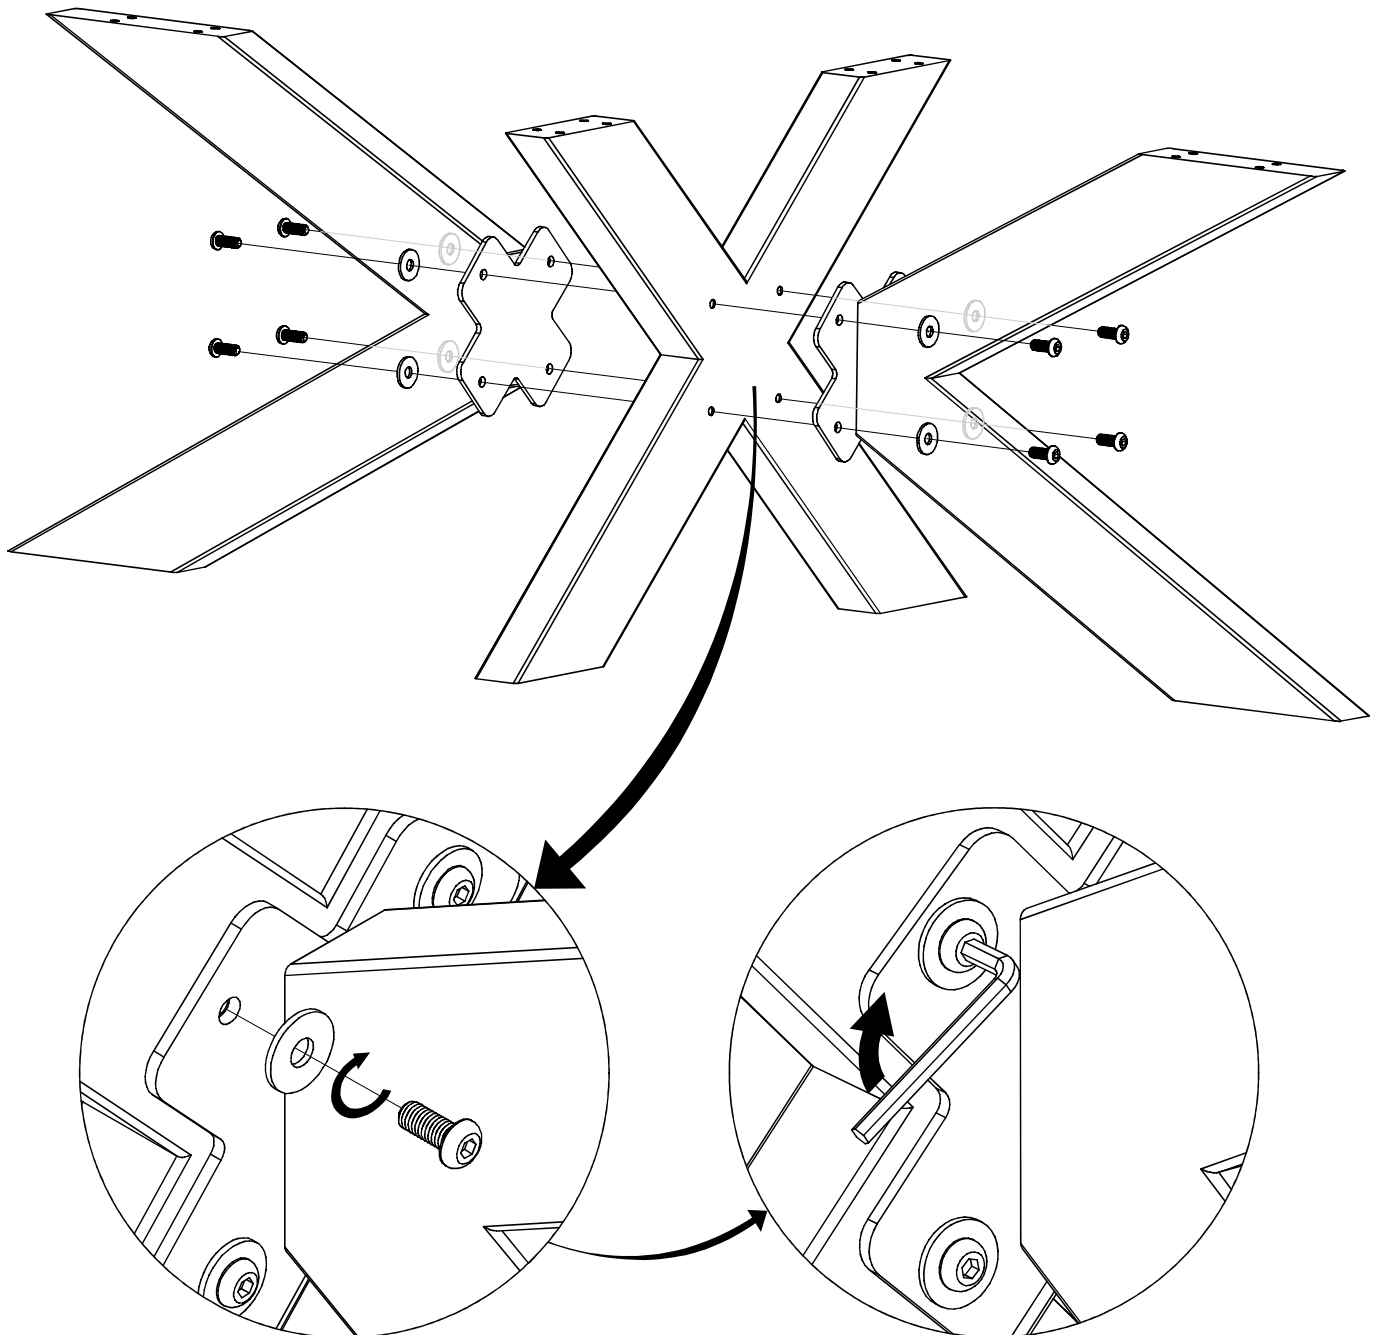

- Montageanleitung für SPIDER KD Tischgestell 980x580x430mm
- Assembly Instruction for SPIDER KD Frame 980x580x430 mm
- Instructions de montage pour Structure de table SPIDER KD 980x580x430mm

1

2

3