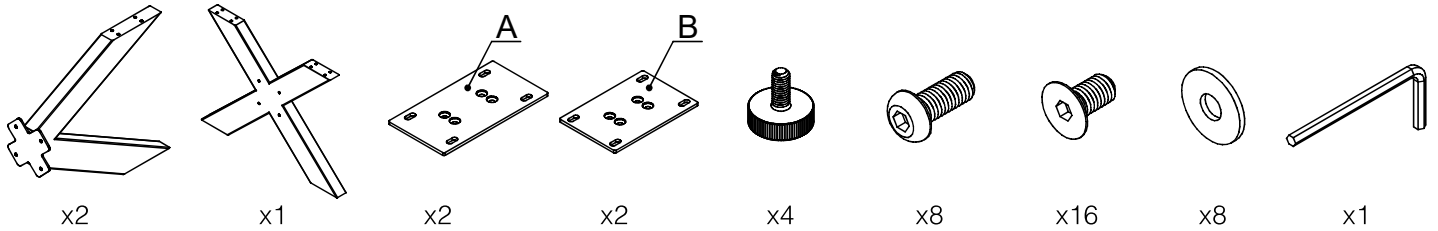

- Montageanleitung für SPIDER KD Tischgestell 980x580x430mm
- Assembly Instruction for SPIDER KD Frame 980x580x430 mm
- Instructions de montage pour Structure de table SPIDER KD 980x580x430mm

1

2

3