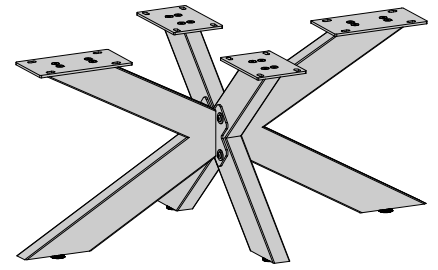

- Montageanleitung für SPIDER KD Tischgestell 980x580x430mm
- Assembly Instruction for SPIDER KD Frame 980x580x430 mm
- Instructions de montage pour Structure de table SPIDER KD 980x580x430mm

1

2

3