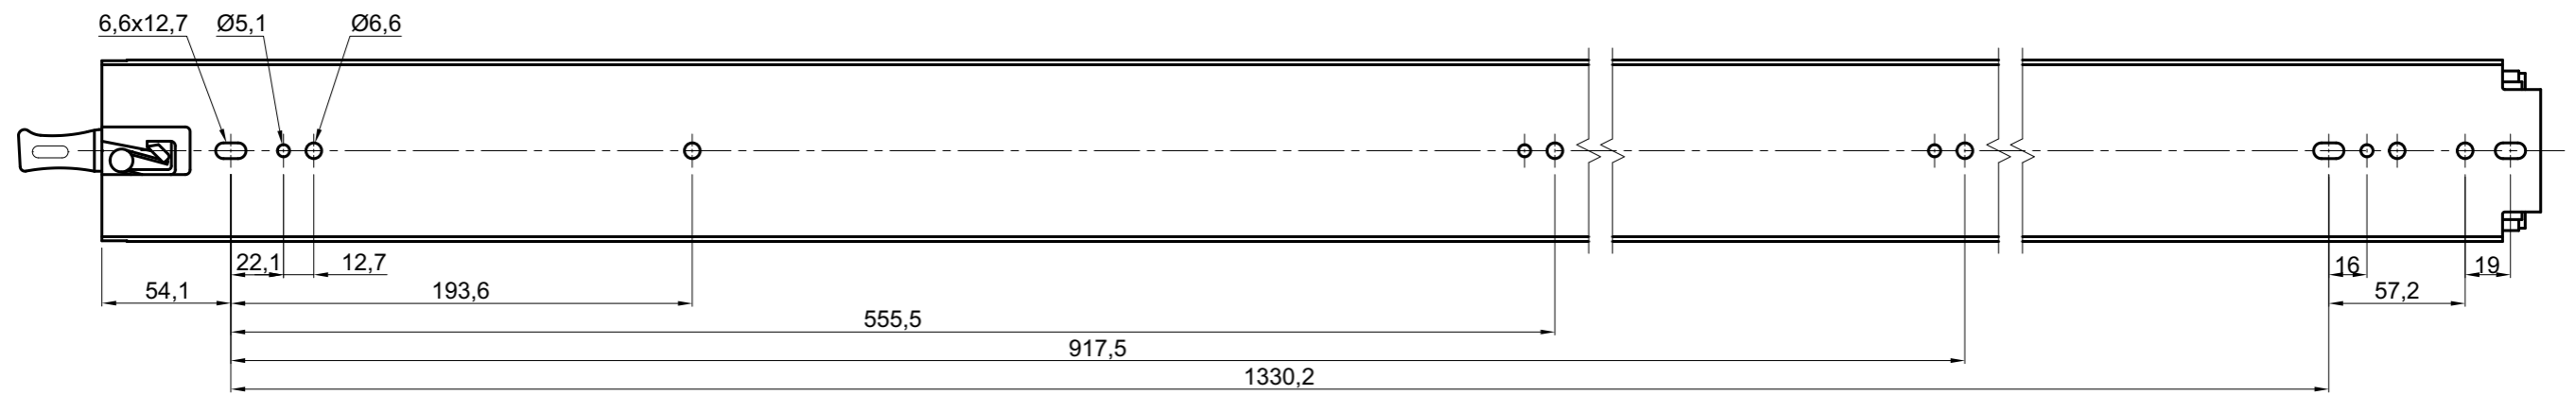

Auszugslänge 1473,2 ±3

Blatt: Page:	1 / 1	Maßstab: Scale:	1 : 3	Masse: Unit:	mm
Name: Schwerlastauszug mit Verriegelung					
Tragkraft: Capacity:	250kg	Länge: Length:	1473,2mm	Höhe: Height:	76,2mm
Art.-Nr.: Index:	KV1-250-H76-L1473-LC			SAP Nr.:	119767
Material:	STAHL/STEEL			Oberfläche: Plating:	ZINK/ZINC
Allgemeintoleranzen: General tolerance:	ISO 2768-m				