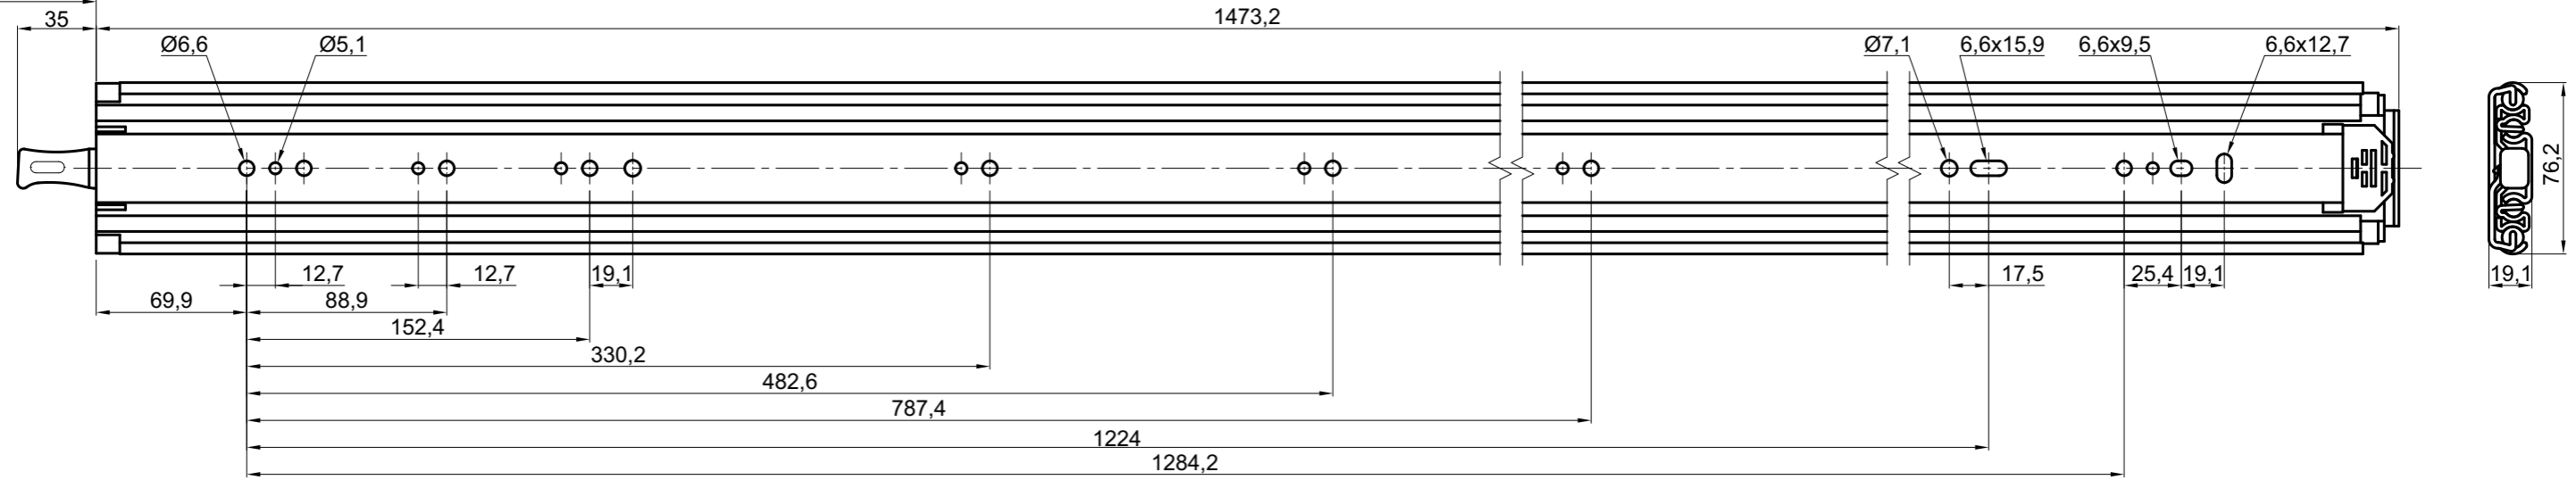

Auszugslänge 1473,2 ±3

Blatt: Page:	1 / 1	Maßstab: Scale:	1 : 3	Masse: Unit:	mm
Name: Schwerlastauszug mit Verriegelung					
Tragkraft: Capacity:	250kg	Länge: Length:	1473,2mm	Höhe: Height:	76,2mm
Art.-Nr.: Index:	KV1-250-H76-L1473-LC			SAP Nr.:	119767
Material:	STAHL/STEEL			Oberfläche: Plating:	ZINK/ZINC
Allgemeintoleranzen: General tolerance:	ISO 2768-m				