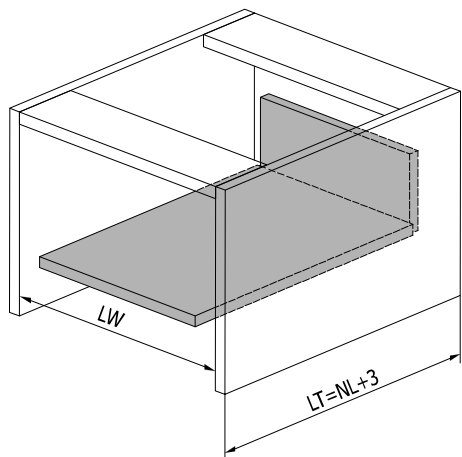

DE Schubkasten-System

EN Drawer system

FR Système de tiroirs

1. Set Einzelteile / 1. Set composition / 1. Composition du kit

⑥ Für Montage von: Führungsschienen/
Rückwand/ Boden
Mounting of: Slides/ Back panel/
Bottom
Pour le montage des coulisses/
paroi arrière / fond

⑦ Für Montage von: Frontadapter
Mounting of: Front connector
Pour montage des fixations
frontales

	DE	EN	FR
1	1 set (L+R) Zargen	Side panels	Paroi
2	1 set (L+R) Führungsschienen	Slides	Coulisse
3	2 pcs. Frontadapter	Front connector	Fixation frontale
4	1 set (L+R) Rückwandhalter	Back panel connector	Fixation pour paroi arrière
5	2 pcs. Abdeckkappen	Cover cap	Cache
6	18 pcs. Senkkopfschrauben 4x16	Wood screws 4x16	Vis à tête fraisée 4 x 16
7	8 pcs. Rundkopfschrauben 4x16	Dome head screws 4x16	Vis à tête ronde 4 x 16

NL - Nennlänge Führungsschiene
 LW - Lichte Korpusweite
 LT - Min. Lichte Korpusiefe

NL - Nominal slide length
 LW - Inner cabinet width
 LT - Min. internal depth of the cabinet

NL - Longueur de la coulisse
 LW - Largeur intérieure de l'armoire
 LT - Profondeur interne du corps