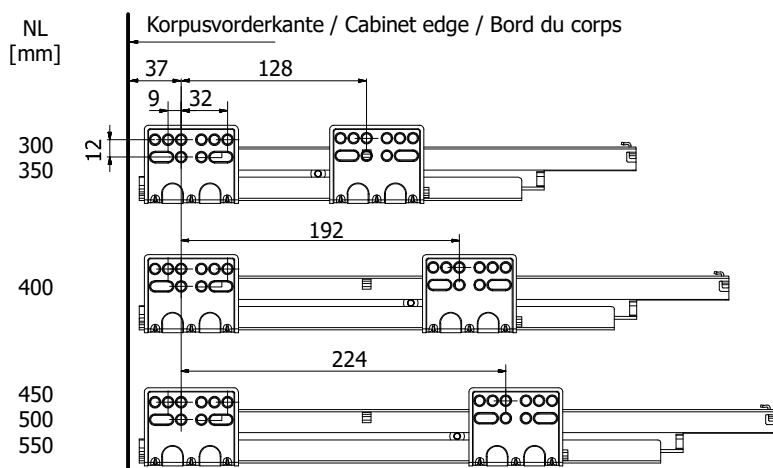

⑦ Für Montage von: Frontadapter
Mounting of: Front connector
Pour montage des fixations
frontales

	DE	EN	FR
1	1 set (L+R) Zargen	Side panels	Paroi
2	1 set (L+R) Führungsschienen	Slides	Coulisse
3	2 pcs. Frontadapter	Front connector	Fixation frontale
4	1 set (L+R) Rückwandhalter	Back panel connector	Fixation pour paroi arrière
5	2 pcs. Abdeckkappen	Cover cap	Cache
6	18 pcs. Senkkopfschrauben 4x16	Wood screws 4x16	Vis à tête fraisée 4 x 16
7	8 pcs. Rundkopfschrauben 4x16	Dome head screws 4x16	Vis à tête ronde 4 x 16

NL - Nennlänge Führungsschiene
 LW - Lichte Korpusweite
 LT - Min. Lichte Korpusiefe

NL - Nominal slide length
 LW - Inner cabinet width
 LT - Min. internal depth of the cabinet

NL - Longueur de la coulisse
 LW - Largeur intérieure de l'armoire
 LT - Profondeur interne du corps

3. Befestigungspositionen Schrankseite / 3. Mounting dimensions of the slides in a cabinet / 3. Position des trous de montage dans l'armoire

Verwenden Sie die Schrauben aus dem Set.
 Empfehlung: 4 Stück pro Führungsschiene.

Use the screws from the set.
 The optimal amount is 4 pcs per slide.

Utiliser les vis fournies dans le kit.
 La quantité optimale est de 4 pces par coulisse

4. Einbaumaße / 4. Mounting dimensions / 4. Dimensions de montage