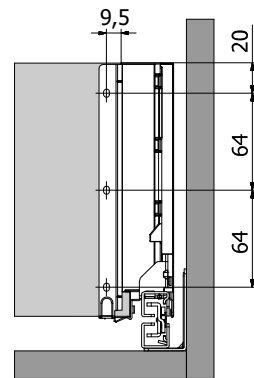

NL - Nennlänge Führungsschiene
 LW - Lichte Korpusweite
 LT - Min. Lichte Korpusiefe

NL - Nominal slide length
 LW - Inner cabinet width
 LT - Min. internal depth of the cabinet

NL - Longueur de la coulisse
 LW - Largeur intérieure de l'armoire
 LT - Profondeur interne du corps

3. Befestigungspositionen Schrankseite / 3. Mounting dimensions of the slides in a cabinet / 3. Position des trous de montage dans l'armoire

Verwenden Sie die Schrauben aus dem Set.
 Empfehlung: 4 Stück pro Führungsschiene.

Use the screws from the set.
 The optimal amount is 4 pcs per slide.

Utiliser les vis fournies dans le kit.
 La quantité optimale est de 4 pces par coulisse

4. Einbaumaße / 4. Mounting dimensions / 4. Dimensions de montage

Einbaumaße Führungsschiene/ Zarge
 Required installation space
 Espace d'installation requis

Einbaumaße Front
 Mounting dimensions of the front
 Dimensions de montage du front

Einbaumaße Rückwand
 Mounting dimensions of the back panel
 Dimensions de montage de la paroi arrière