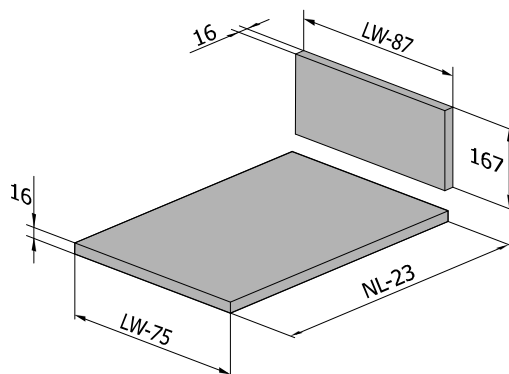

DE Schubkasten-System

EN Drawer system

FR Système de tiroirs

1. Set Einzelteile / 1. Set composition / 1. Composition du kit

⑥ Für Montage von: Führungsschienen/
Rückwand/ Boden
Mounting of: Slides/ Back panel/
Bottom
Pour le montage des coulisses/
paroi arrière / fond

⑦ Für Montage von: Frontadapter
Mounting of: Front connector
Pour montage des fixations
frontales

	DE	EN	FR
1	1 set (L+R) Zargen	Side panels	Paroi
2	1 set (L+R) Führungsschienen	Slides	Coulisse
3	2 pcs. Frontadapter	Front connector	Fixation frontale
4	1 set (L+R) Rückwandhalter	Back panel connector	Fixation pour paroi arrière
5	2 pcs. Abdeckkappen	Cover cap	Cache
6	18 pcs. Senkkopfschrauben 4x16	Wood screws 4x16	Vis à tête fraisée 4 x 16
7	8 pcs. Rundkopfschrauben 4x16	Dome head screws 4x16	Vis à tête ronde 4 x 16

NL - Nennlänge Führungsschiene
 LW - Lichte Korpusweite
 LT - Min. Lichte Korpusiefe

NL - Nominal slide length
 LW - Inner cabinet width
 LT - Min. internal depth of the cabinet

NL - Longueur de la coulisse
 LW - Largeur intérieure de l'armoire
 LT - Profondeur interne du corps

Use the screws from the set.
 The optimal amount is 4 pcs per slide.

Utiliser les vis fournies dans le kit.
 La quantité optimale est de 4 pces par coulisse

4. Einbaumaße / 4. Mounting dimensions / 4. Dimensions de montage