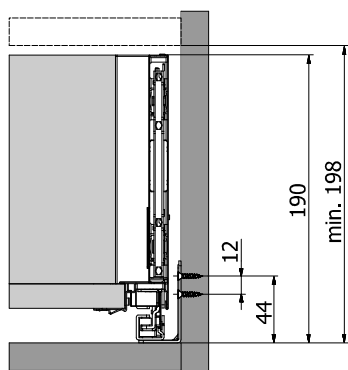

NL - Nennlänge Führungsschiene
 LW - Lichte Korpusweite
 LT - Min. Lichte Korpusiefe

NL - Nominal slide length
 LW - Inner cabinet width
 LT - Min. internal depth of the cabinet

NL - Longueur de la coulisse
 LW - Largeur intérieure de l'armoire
 LT - Profondeur interne du corps

3. Befestigungspositionen Schrankseite / 3. Mounting dimensions of the slides in a cabinet / 3. Position des trous de montage dans l'armoire

Verwenden Sie die Schrauben aus dem Set.
 Empfehlung: 4 Stück pro Führungsschiene.

Use the screws from the set.
 The optimal amount is 4 pcs per slide.

Utiliser les vis fournies dans le kit.
 La quantité optimale est de 4 pces par coulisse

4. Einbaumaße / 4. Mounting dimensions / 4. Dimensions de montage

Einbaumaße Führungsschiene/ Zarge
 Required installation space
 Espace d'installation requis

Einbaumaße Front
 Mounting dimensions of the front
 Dimensions de montage du front

Einbaumaße Rückwand
 Mounting dimensions of the back panel
 Dimensions de montage de la paroi arrière