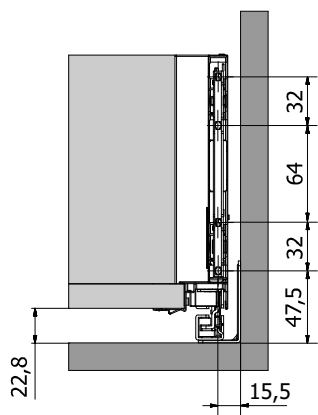

NL - Nennlänge Führungsschiene
 LW - Lichte Korpusweite
 LT - Min. Lichte Korpusiefe

NL - Nominal slide length
 LW - Inner cabinet width
 LT - Min. internal depth of the cabinet

NL - Longueur de la coulisse
 LW - Largeur intérieure de l'armoire
 LT - Profondeur interne du corps

3. Befestigungspositionen Schrankseite / 3. Mounting dimensions of the slides in a cabinet / 3. Position des trous de montage dans l'armoire

Verwenden Sie die Schrauben aus dem Set.
 Empfehlung: 4 Stück pro Führungsschiene.

Use the screws from the set.
 The optimal amount is 4 pcs per slide.

Utiliser les vis fournies dans le kit.
 La quantité optimale est de 4 pces par coulisse

4. Einbaumaße / 4. Mounting dimensions / 4. Dimensions de montage

Einbaumaße Führungsschiene/ Zarge
 Required installation space
 Espace d'installation requis

Einbaumaße Front
 Mounting dimensions of the front
 Dimensions de montage du front

Einbaumaße Rückwand
 Mounting dimensions of the back panel
 Dimensions de montage de la paroi arrière