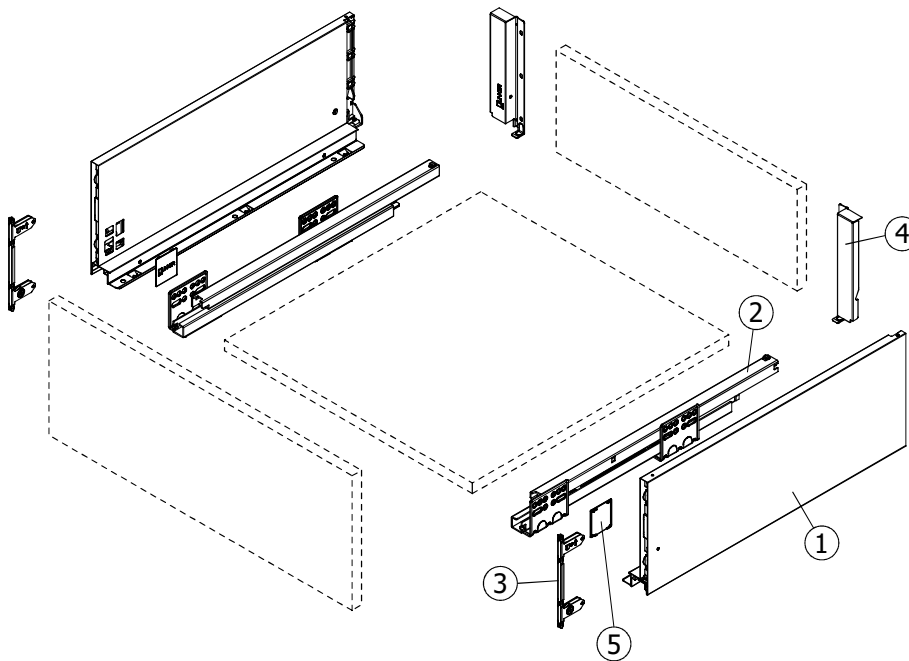

DE Schubkasten-System

EN Drawer system

FR Système de tiroirs

1. Set Einzelteile / 1. Set composition / 1. Composition du kit

⑥ Für Montage von: Führungsschienen/
Rückwand/ Boden
Mounting of: Slides/ Back panel/
Bottom
Pour le montage des coulisses/
paroi arrière / fond

⑦ Für Montage von: Frontadapter
Mounting of: Front connector
Pour montage des fixations
frontales

	DE	EN	FR
1	1 set (L+R) Zargen	Side panels	Paroi
2	1 set (L+R) Führungsschienen	Slides	Coulisse
3	2 pcs. Frontadapter	Front connector	Fixation frontale
4	1 set (L+R) Rückwandhalter	Back panel connector	Fixation pour paroi arrière
5	2 pcs. Abdeckkappen	Cover cap	Cache
6	18 pcs. Senkkopfschrauben 4x16	Wood screws 4x16	Vis à tête fraisée 4 x 16
7	8 pcs. Rundkopfschrauben 4x16	Dome head screws 4x16	Vis à tête ronde 4 x 16

NL - Nennlänge Führungsschiene
 LW - Lichte Korpusweite
 LT - Min. Lichte Korpusiefe

NL - Nominal slide length
 LW - Inner cabinet width
 LT - Min. internal depth of the cabinet

NL - Longueur de la coulisse
 LW - Largeur intérieure de l'armoire
 LT - Profondeur interne du corps

3. Befestigungspositionen Schrankseite / 3. Mounting dimensions of the slides in a cabinet / 3. Position des trous de montage dans l'armoire

Verwenden Sie die Schrauben aus dem Set.
 Empfehlung: 4 Stück pro Führungsschiene.