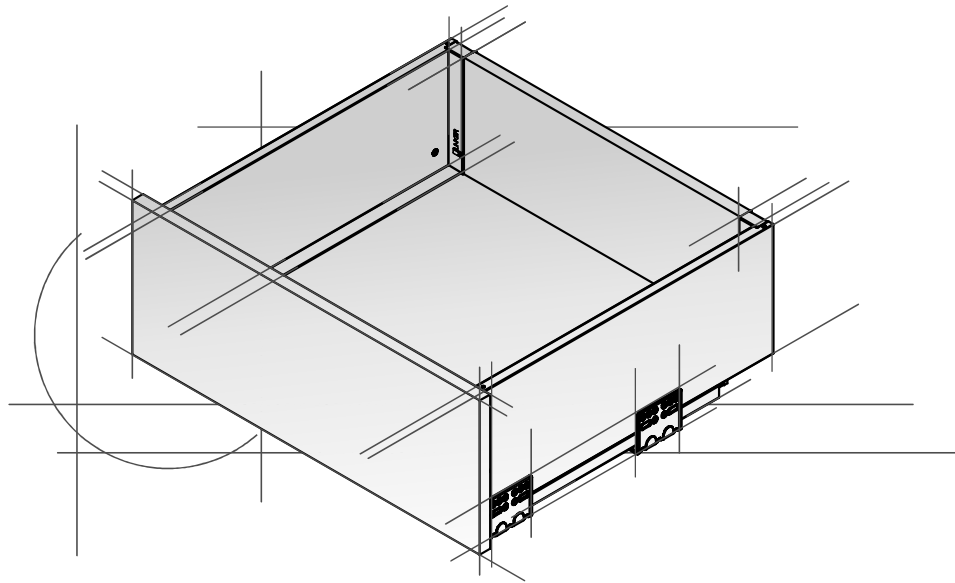

DE Schubkasten-System

EN Drawer system

FR Système de tiroirs

1. Set Einzelteile / 1. Set composition / 1. Composition du kit

⑥ Für Montage von: Führungsschienen/
Rückwand/ Boden
Mounting of: Slides/ Back panel/
Bottom
Pour le montage des coulisses/
paroi arrière / fond

⑦ Für Montage von: Frontadapter
Mounting of: Front connector
Pour montage des fixations
frontales

	DE	EN	FR
1	1 set (L+R) Zargen	Side panels	Paroi
2	1 set (L+R) Führungsschienen	Slides	Coulisse
3	2 pcs. Frontadapter	Front connector	Fixation frontale
4	1 set (L+R) Rückwandhalter	Back panel connector	Fixation pour paroi arrière
5	2 pcs. Abdeckkappen	Cover cap	Cache
6	18 pcs. Senkkopfschrauben 4x16	Wood screws 4x16	Vis à tête fraisée 4 x 16
7	8 pcs. Rundkopfschrauben 4x16	Dome head screws 4x16	Vis à tête ronde 4 x 16

NL - Nennlänge Führungsschiene
 LW - Lichte Korpusweite
 LT - Min. Lichte Korpusiefe

NL - Nominal slide length
 LW - Inner cabinet width
 LT - Min. internal depth of the cabinet

NL - Longueur de la coulisse
 LW - Largeur intérieure de l'armoire
 LT - Profondeur interne du corps

3. Befestigungspositionen Schrankseite / 3. Mounting dimensions of the slides in a cabinet / 3. Position des trous de montage dans l'armoire

Verwenden Sie die Schrauben aus dem Set.
 Empfehlung: 4 Stück pro Führungsschiene.