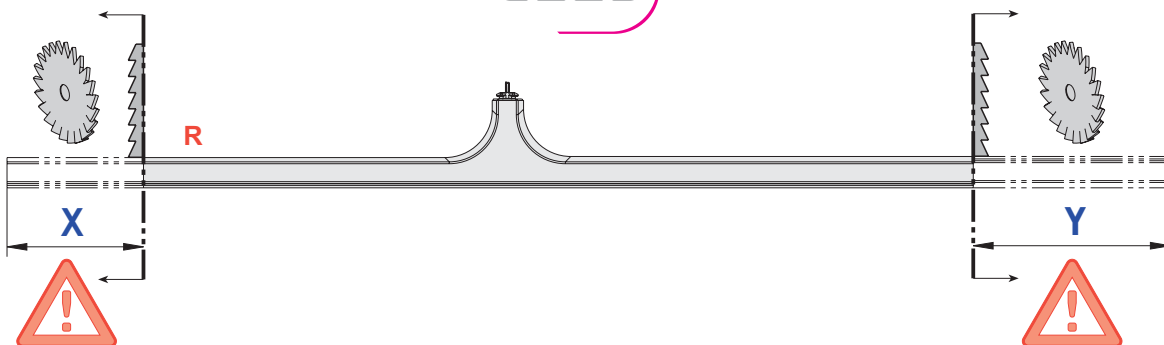

# Montageanleitung Mounting Instruction Instructions de montage Istruzioni di Montaggio

**A =**

**Hettich InnoTech**

S	A =
252	min. 54 · max. 208.4
292	min. 94 · max. 248.4
342	min. 144 · max. 283.0
412	min. 214 · max. 283.0
462	min. 264 · max. 283.0

**Blum  
Grass DWD/Vionaro  
Hettich AvanTech**

S	A =
246	min. 48 · max. 202.4
276	min. 78 · max. 232.4
326	min. 128 · max. 282.4
376	min. 178 · max. 283.0
426	min. 228 · max. 283.0
476	min. 278 · max. 283.0

**Hettich ArciTech**

S	A =
243	min. 45 · max. 199.4
273	min. 75 · max. 229.4
323	min. 125 · max. 279.4
373	min. 175 · max. 283.0
423	min. 225 · max. 283.0
473	min. 275 · max. 283.0

**Grass Nova  
Häfele Moovit**

S	A =
251	min. 53 · max. 207.4
281	min. 83 · max. 237.4
331	min. 133 · max. 283.0
381	min. 183 · max. 283.0
431	min. 233 · max. 283.0
481	283.0

$$X = 198,1 + A - S$$

$$Y = 479 - X - S + 2$$

<b>C</b>	<b>Z</b>
99	33.7
115	49.7
131	65.7
147	81.7
163	97.7
179	113.7
195	129.7
211	145.7
227	161.7
243	177.7
259	193.7
275	209.7
291	225.7
307	241.7
323	257.7
339	273.7
355	289.7
371	305.7
387	321.7
403	337.7
419	353.7
435	369.7