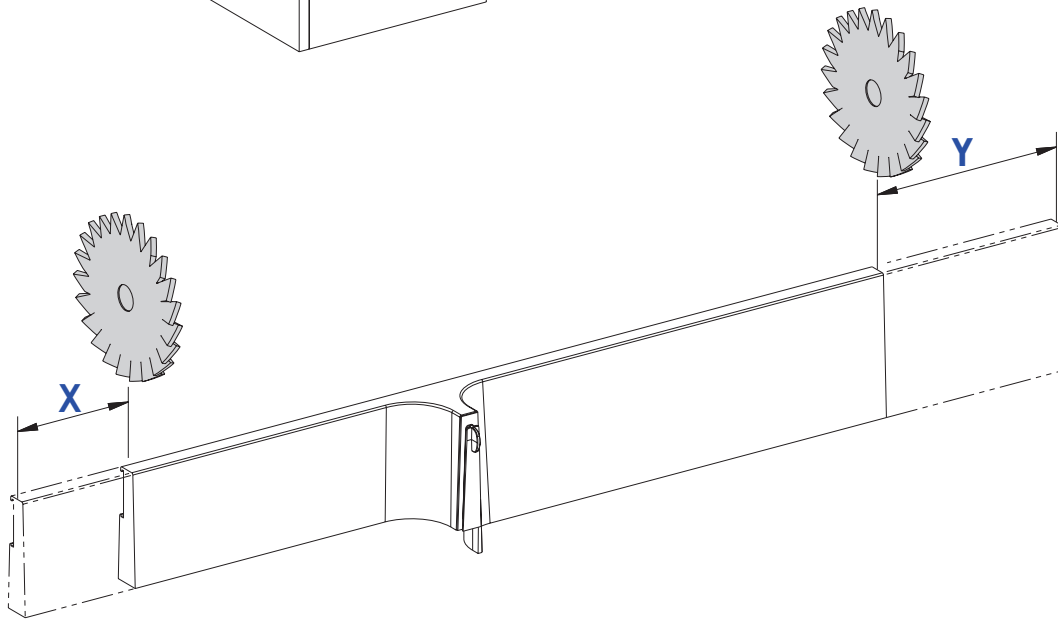

$$X = 198,1 + A - S$$

$$Y = 479 - X - S + 2$$