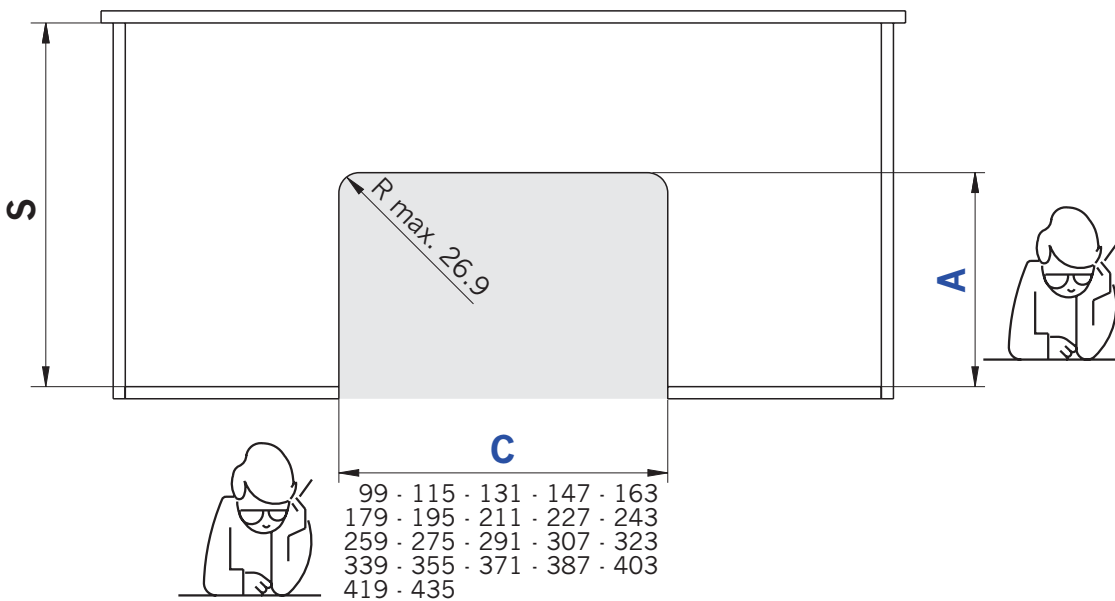

# Montageanleitung Mounting Instruction Instructions de montage Istruzioni di Montaggio

**A =**

**Hettich InnoTech**

S	A =
252	min. 54 · max. 208.4
292	min. 94 · max. 248.4
342	min. 144 · max. 283.0
412	min. 214 · max. 283.0
462	min. 264 · max. 283.0

**Blum  
Grass DWD/Vionaro  
Hettich AvanTech**

S	A =
246	min. 48 · max. 202.4
276	min. 78 · max. 232.4
326	min. 128 · max. 282.4
376	min. 178 · max. 283.0
426	min. 228 · max. 283.0
476	min. 278 · max. 283.0