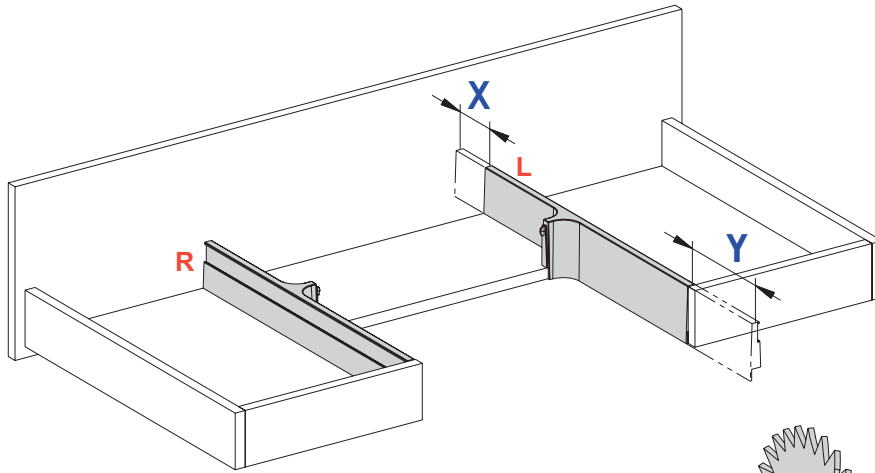

$$X = 198,1 + A - S$$

$$Y = 479 - X - S + 2$$