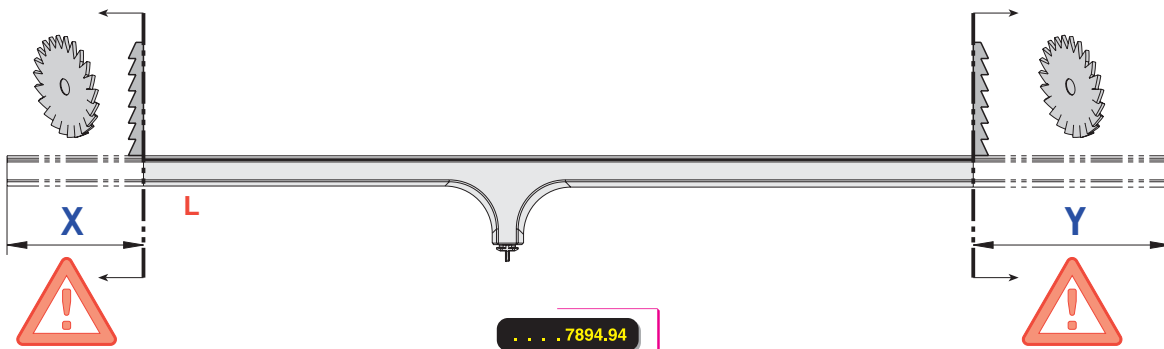

$$X = 198,1 + A - S$$

$$Y = 479 - X - S + 2$$