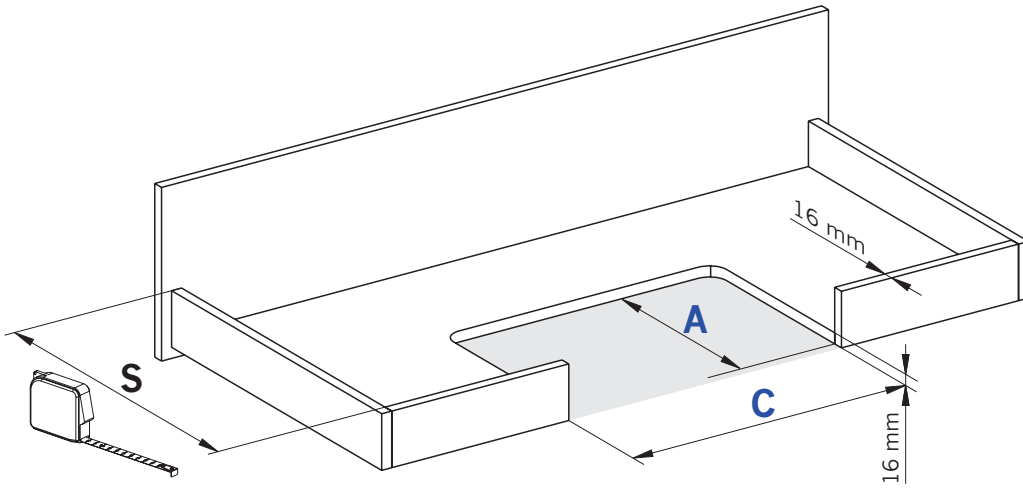

# Montageanleitung Mounting Instruction Instructions de montage Istruzioni di Montaggio

**A =**

**Hettich InnoTech**

S	A =
252	min. 54 · max. 208.4
292	min. 94 · max. 248.4
342	min. 144 · max. 283.0
412	min. 214 · max. 283.0
462	min. 264 · max. 283.0