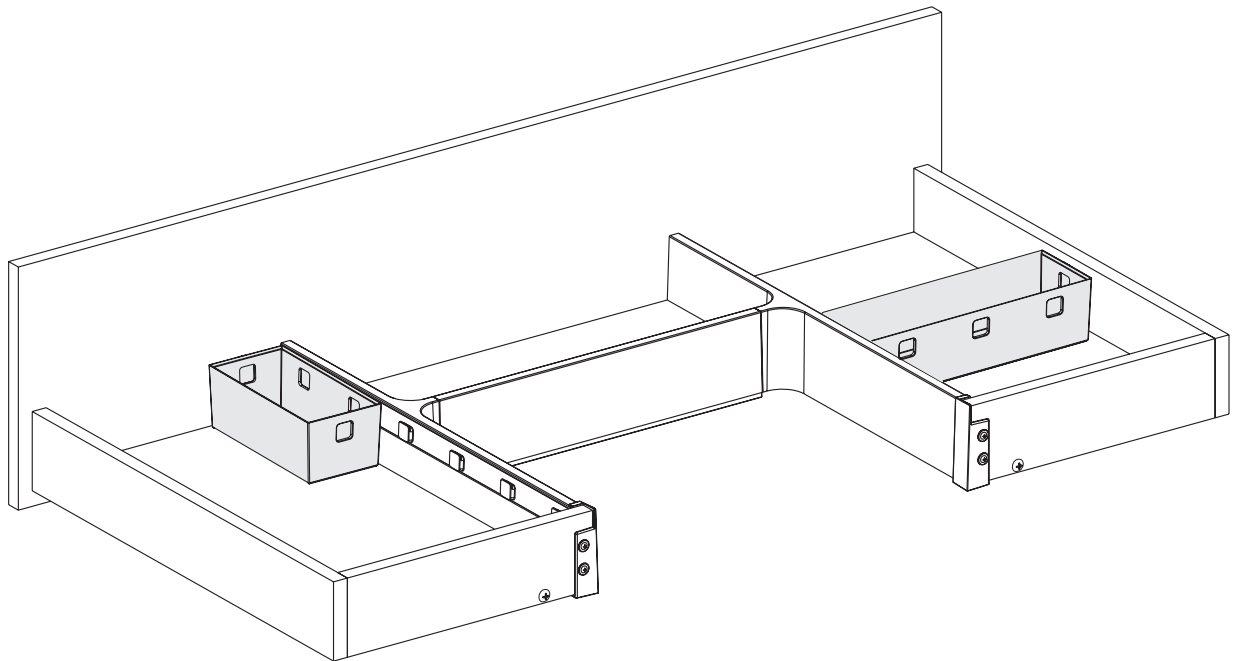

# Montageanleitung Mounting Instruction Instructions de montage Istruzioni di Montaggio

**A =**

**Hettich InnoTech**

S	A =
252	min. 54 · max. 208.4
292	min. 94 · max. 248.4
342	min. 144 · max. 283.0
412	min. 214 · max. 283.0
462	min. 264 · max. 283.0