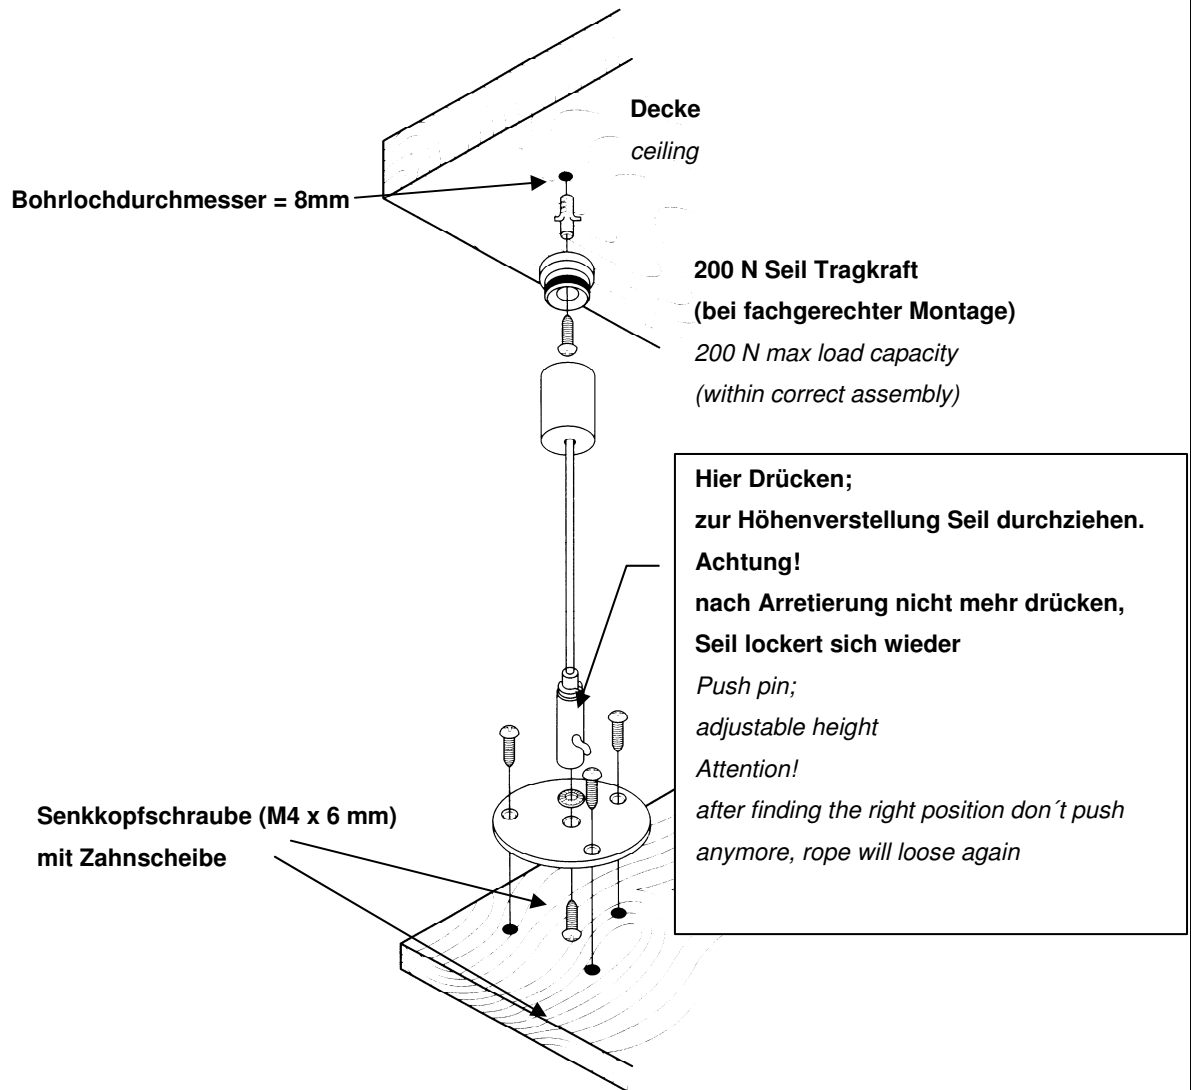

Montageanleitung für Drahtseilabhangung

Art.-Nr.:
6DAS23

Assembly instruction
for suspension fixing

Seite 1 von 1

Sicherheitshinweis / Safety instruction:

Je nach Deckenbeschaffenheit ist entsprechendes Befestigungsmaterial zu verwenden und fach- und sachgerecht zu montieren.

Depending on the ceiling quality use of proper assembly material is necessary.

Pflegeanweisung / Recommended care:

Verwenden Sie bitte zur Reinigung der Oberflachen nur milde Reinigungsmittel und ein weiches Tuch oder einen Schwamm.