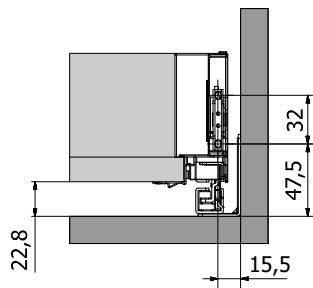

NL - Nennlänge Führungsschiene
 LW - Lichte Korpusweite
 LT - Min. Lichte Korpusweite

NL - Nominal slide length
 LW - Inner cabinet width
 LT - Min. internal depth of the cabinet

NL - Longueur de la coulisse
 LW - Largeur intérieure de l'armoire
 LT - Profondeur interne du corps

3. Befestigungspositionen Schrankseite / 3. Mounting dimensions of the slides in a cabinet / 3. Position des trous de montage dans l'armoire

Verwenden Sie die Schrauben aus dem Set.
 Empfehlung: 4 Stück pro Führungsschiene.

Use the screws from the set.
 The optimal amount is 4 pcs per slide.

Utiliser les vis fournies dans le kit.
 La quantité optimale est de 4 pcs par coulisse

4. Einbaumaße / 4. Mounting dimensions / 4. Dimensions de montage

Einbaumaße Führungsschiene/ Zarge
 Required installation space
 Espace d'installation requis

Einbaumaße Front
 Mounting dimensions of the front
 Dimensions de montage du front

Einbaumaße Rückwand
 Mounting dimensions of the back panel
 Dimensions de montage de la paroi arrière