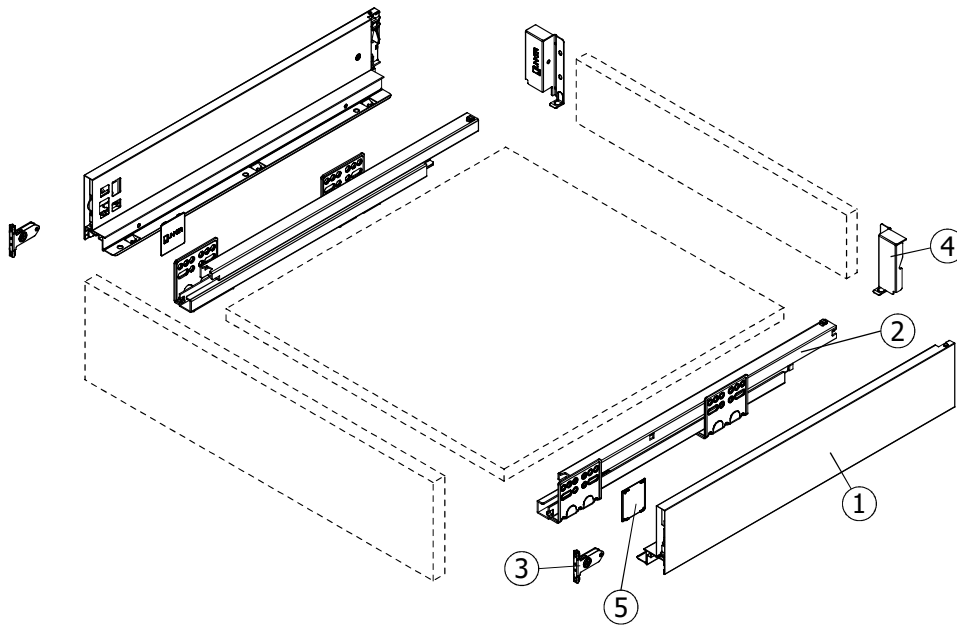

DE Schubkasten-System

EN Drawer system

FR Système de tiroirs

1. Set Einzelteile / 1. Set composition / 1. Composition du kit

⑥ Für Montage von: Führungsschienen/
Rückwand/ Boden
Mounting of: Slides/ Back panel/
Bottom
Pour le montage des coulisses/
paroi arrière / fond

⑦ Für Montage von: Frontadapter
Mounting of: Front connector
Pour montage des fixations
frontales

	DE	EN	FR
1	1 set (L+R) Zargen	Side panels	Paroi
2	1 set (L+R) Führungsschienen	Slides	Coulisse
3	2 pcs. Frontadapter	Front connector	Fixation frontale
4	1 set (L+R) Rückwandhalter	Back panel connector	Fixation pour paroi arrière
5	2 pcs. Abdeckkappen	Cover cap	Cache
6	18 pcs. Senkkopfschrauben 4x16	Wood screws 4x16	Vis à tête fraisée 4 x 16
7	4 pcs. Rundkopfschrauben 4x16	Dome head screws 4x16	Vis à tête ronde 4 x 16

NL - Nennlänge Führungsschiene
 LW - Lichte Korpusweite
 LT - Min. Lichte Korpusweite

NL - Nominal slide length
 LW - Inner cabinet width
 LT - Min. internal depth of the cabinet

NL - Longueur de la coulisse
 LW - Largeur intérieure de l'armoire
 LT - Profondeur interne du corps

3. Befestigungspositionen Schrankseite / 3. Mounting dimensions of the slides in a cabinet / 3. Position des trous de montage dans l'armoire

Verwenden Sie die Schrauben aus dem Set.
 Empfehlung: 4 Stück pro Führungsschiene.