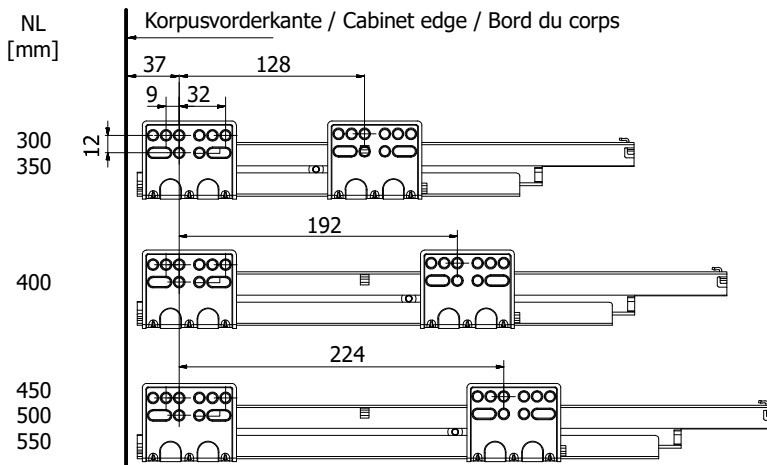

3. Befestigungspositionen Schrankseite / 3. Mounting dimensions of the slides in a cabinet / 3. Position des trous de montage dans l'armoire

Verwenden Sie die Schrauben aus dem Set.
Empfehlung: 4 Stück pro Führungsschiene.

Use the screws from the set.
The optimal amount is 4 pcs per slide.

Utiliser les vis fournies dans le kit.
La quantité optimale est de 4 pcs par coulisse

4. Einbaumaße / 4. Mounting dimensions / 4. Dimensions de montage

Einbaumaße Führungsschiene/ Zarge
Required installation space
Espace d'installation requis

Einbaumaße Front
Mounting dimensions of the front
Dimensions de montage du front

Einbaumaße Rückwand
Mounting dimensions of the back panel
Dimensions de montage de la paroi arrière