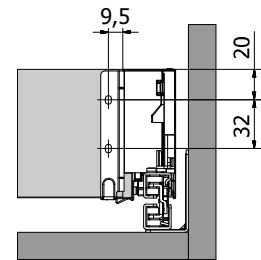

NL - Nennlänge Führungsschiene
 LW - Lichte Korpusweite
 LT - Min. Lichte Korpusweite

NL - Nominal slide length
 LW - Inner cabinet width
 LT - Min. internal depth of the cabinet

NL - Longueur de la coulisse
 LW - Largeur intérieure de l'armoire
 LT - Profondeur interne du corps

3. Befestigungspositionen Schrankseite / 3. Mounting dimensions of the slides in a cabinet / 3. Position des trous de montage dans l'armoire

Verwenden Sie die Schrauben aus dem Set.
 Empfehlung: 4 Stück pro Führungsschiene.

Use the screws from the set.
 The optimal amount is 4 pcs per slide.

Utiliser les vis fournies dans le kit.
 La quantité optimale est de 4 pcs par coulisse

4. Einbaumaße / 4. Mounting dimensions / 4. Dimensions de montage

Einbaumaße Führungsschiene/ Zarge
 Required installation space
 Espace d'installation requis

Einbaumaße Front
 Mounting dimensions of the front
 Dimensions de montage du front

Einbaumaße Rückwand
 Mounting dimensions of the back panel
 Dimensions de montage de la paroi arrière