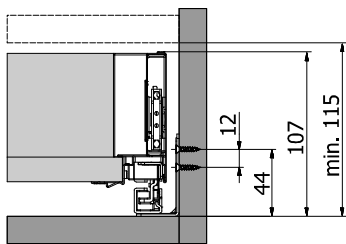

NL - Nennlänge Führungsschiene
 LW - Lichte Korpusweite
 LT - Min. Lichte Korpusweite

NL - Nominal slide length
 LW - Inner cabinet width
 LT - Min. internal depth of the cabinet

NL - Longueur de la coulisse
 LW - Largeur intérieure de l'armoire
 LT - Profondeur interne du corps

3. Befestigungspositionen Schrankseite / 3. Mounting dimensions of the slides in a cabinet / 3. Position des trous de montage dans l'armoire

Verwenden Sie die Schrauben aus dem Set.
 Empfehlung: 4 Stück pro Führungsschiene.

Use the screws from the set.
 The optimal amount is 4 pcs per slide.

Utiliser les vis fournies dans le kit.
 La quantité optimale est de 4 pcs par coulisse

4. Einbaumaße / 4. Mounting dimensions / 4. Dimensions de montage

Einbaumaße Führungsschiene/ Zarge
 Required installation space
 Espace d'installation requis

Einbaumaße Front
 Mounting dimensions of the front
 Dimensions de montage du front

Einbaumaße Rückwand
 Mounting dimensions of the back panel
 Dimensions de montage de la paroi arrière