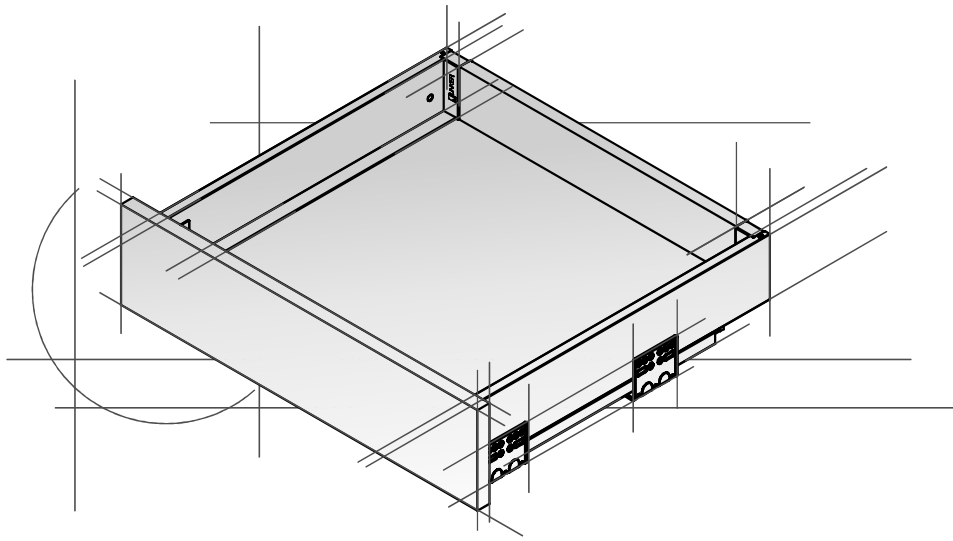

DE Schubkasten-System

EN Drawer system

FR Système de tiroirs

1. Set Einzelteile / 1. Set composition / 1. Composition du kit

⑥ Für Montage von: Führungsschienen/
Rückwand/ Boden
Mounting of: Slides/ Back panel/
Bottom
Pour le montage des coulisses/
paroi arrière / fond

⑦ Für Montage von: Frontadapter
Mounting of: Front connector
Pour montage des fixations
frontales

	DE	EN	FR
1	1 set (L+R) Zargen	Side panels	Paroi
2	1 set (L+R) Führungsschienen	Slides	Coulisse
3	2 pcs. Frontadapter	Front connector	Fixation frontale
4	1 set (L+R) Rückwandhalter	Back panel connector	Fixation pour paroi arrière
5	2 pcs. Abdeckkappen	Cover cap	Cache
6	18 pcs. Senkkopfschrauben 4x16	Wood screws 4x16	Vis à tête fraisée 4 x 16
7	4 pcs. Rundkopfschrauben 4x16	Dome head screws 4x16	Vis à tête ronde 4 x 16

NL - Nennlänge Führungsschiene
 LW - Lichte Korpusweite
 LT - Min. Lichte Korpusweite

NL - Nominal slide length
 LW - Inner cabinet width
 LT - Min. internal depth of the cabinet

NL - Longueur de la coulisse
 LW - Largeur intérieure de l'armoire
 LT - Profondeur interne du corps

3. Befestigungspositionen Schrankseite / 3. Mounting dimensions of the slides in a cabinet / 3. Position des trous de montage dans l'armoire

Verwenden Sie die Schrauben aus dem Set.
 Empfehlung: 4 Stück pro Führungsschiene.