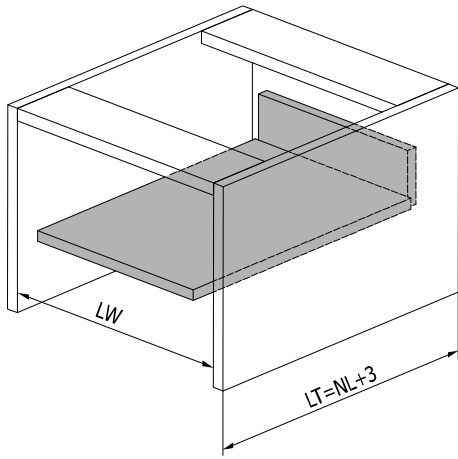

DE Schubkasten-System

EN Drawer system

FR Système de tiroirs

1. Set Einzelteile / 1. Set composition / 1. Composition du kit

⑥ Für Montage von: Führungsschienen/
Rückwand/ Boden
Mounting of: Slides/ Back panel/
Bottom
Pour le montage des coulisses/
paroi arrière / fond

⑦ Für Montage von: Frontadapter
Mounting of: Front connector
Pour montage des fixations
frontales

	DE	EN	FR
1	1 set (L+R) Zargen	Side panels	Paroi
2	1 set (L+R) Führungsschienen	Slides	Coulisse
3	2 pcs. Frontadapter	Front connector	Fixation frontale
4	1 set (L+R) Rückwandhalter	Back panel connector	Fixation pour paroi arrière
5	2 pcs. Abdeckkappen	Cover cap	Cache
6	18 pcs. Senkkopfschrauben 4x16	Wood screws 4x16	Vis à tête fraisée 4 x 16
7	4 pcs. Rundkopfschrauben 4x16	Dome head screws 4x16	Vis à tête ronde 4 x 16

NL - Nennlänge Führungsschiene
 LW - Lichte Korpusweite
 LT - Min. Lichte Korpusweite

NL - Nominal slide length
 LW - Inner cabinet width
 LT - Min. internal depth of the cabinet

NL - Longueur de la coulisse
 LW - Largeur intérieure de l'armoire
 LT - Profondeur interne du corps