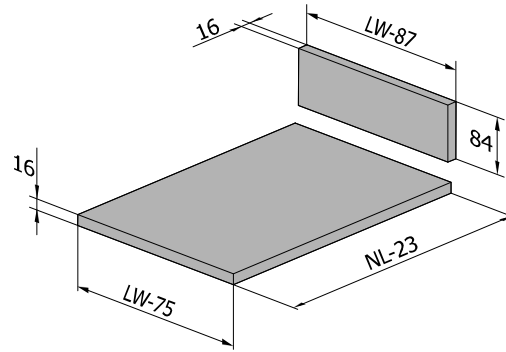

DE Schubkasten-System

EN Drawer system

FR Système de tiroirs

1. Set Einzelteile / 1. Set composition / 1. Composition du kit

⑥ Für Montage von: Führungsschienen/
Rückwand/ Boden
Mounting of: Slides/ Back panel/
Bottom
Pour le montage des coulisses/
paroi arrière / fond

NL - Nennlänge Führungsschiene
 LW - Lichte Korpusweite
 LT - Min. Lichte Korpusweite

NL - Nominal slide length
 LW - Inner cabinet width
 LT - Min. internal depth of the cabinet

NL - Longueur de la coulisse
 LW - Largeur intérieure de l'armoire
 LT - Profondeur interne du corps

Use the screws from the set.
 The optimal amount is 4 pcs per slide.

Utiliser les vis fournies dans le kit.
 La quantité optimale est de 4 pcs par coulisse

4. Einbaumaße / 4. Mounting dimensions / 4. Dimensions de montage