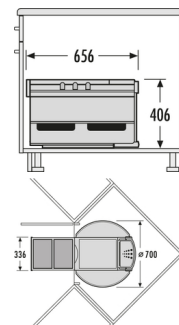

GESAMT

PASSEND FÜR SCHRANKBREITE:

cm

### BESCHREIBUNG

- Mit Selbsteinzug und Dämpfung
- Mit integriertem Kehr-Set, Kunststoff rot
- 1 Multifunktionseimer (12 l) mit Lochdeckel
- 2 x Utensilienschalen

### TECHNISCHE DATEN

Einbauvariante Swing	ja
Schranksbreite min. (cm)	90
Schranksbreite max. (cm)	90
Schranksbreite min. (nutzbar) (mm)	700
Bodenmontage	ja
Auszugsschienen	gedämpfter Selbsteinzug
Einbau-Maße (BxTxH) (mm)	336 x 700 x 406
Verpackungsmaße (BxTxH) (mm)	680 x 620 x 410
Anzahl Inneneimer	2