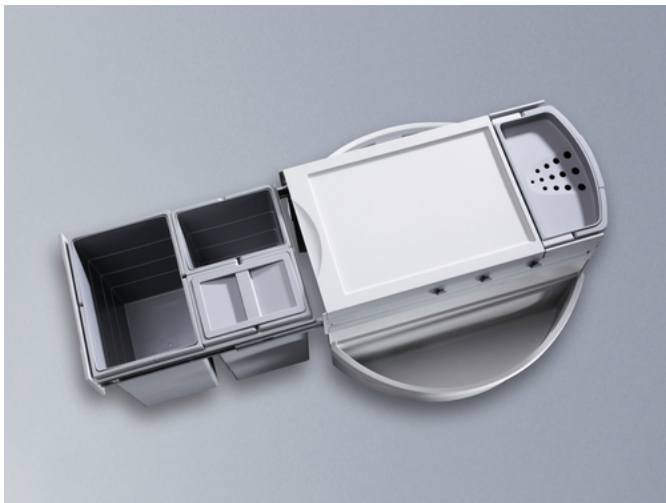

## RONDO

Hailo AS Rondo 18/8/8/D/ME

3646131

GTIN: 4007126364630

Für Diagonal-Eckspülenschränke ab 900 mm Breite

SWING

3 EIMER

34 l

GESAMT

PASSEND FÜR SCHRANKBREITE:

cm

### BESCHREIBUNG

- 1 Multifunktionseimer (12 l) mit Lochdeckel
- 2 x Utensilienschalen

### TECHNISCHE DATEN

Einbauvariante Swing	ja
Schranksbreite min. (cm)	90
Schranksbreite max. (cm)	90
Schranksentiefe min. (nutzbar) (mm)	700
Bodenmontage	ja
Auszugsschienen	Vollauszug
Einbau-Maße (BxTxH) (mm)	336 x 700 x 351
Verpackungsmaße (BxTxH) (mm)	680 x 560 x 410
Anzahl Inneneimer	3
Deckel	1 x Behälterdeckel 8 l
Volumen (l)	1 x 18 + 2 x 8
Gesamtvolumen (l)	34
Farbe Metallteile	silberfarben, weiß
Farbe Kunststoffteile	hellgrau