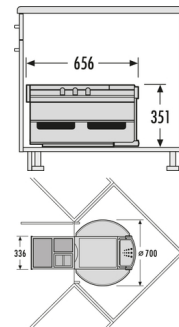

RONDO

Hailo AS Rondo 18/8/8/D/ME

3646131

GTIN: 4007126364630

Für Diagonal-Eckspülenschränke ab 900 mm Breite

SWING

3 EIMER

34 l

GESAMT

PASSEND FÜR SCHRANKBREITE:

cm

BESCHREIBUNG

- 1 Multifunktionseimer (12 l) mit Lochdeckel
- 2 x Utensilienschalen

TECHNISCHE DATEN

Einbauvariante Swing	ja
Schranksbreite min. (cm)	90
Schranksbreite max. (cm)	90
Schranksentiefe min. (nutzbar) (mm)	700
Bodenmontage	ja
Auszugsschienen	Vollauszug
Einbau-Maße (BxTxH) (mm)	336 x 700 x 351
Verpackungsmaße (BxTxH) (mm)	680 x 560 x 410
Anzahl Inneneimer	3
Deckel	1 x Behälterdeckel 8 l
Volumen (l)	1 x 18 + 2 x 8
Gesamtvolumen (l)	34
Farbe Metallteile	silberfarben, weiß
Farbe Kunststoffteile	hellgrau

SKIZZEN