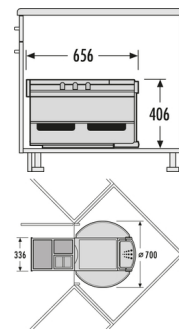

GESAMT

PASSEND FÜR SCHRANKBREITE:

cm

BESCHREIBUNG

- Mit Selbsteinzug & Dämpfung
- Mit integriertem Kehr-Set, Kunststoff rot
- 1 Multifunktionseimer (12 l) mit Lochdeckel
- 2 x Utensilienschalen

SKIZZEN

TECHNISCHE DATEN

Einbauvariante Swing	ja
Schranksbreite min. (cm)	90
Schranksbreite max. (cm)	90
Schranksbreite min. (nutzbar) (mm)	700
Bodenmontage	ja
Auszugsschienen	gedämpfter Selbsteinzug
Einbau-Maße (BxTxH) (mm)	336 x 700 x 406
Verpackungsmaße (BxTxH) (mm)	680 x 620 x 410
Anzahl Inneneimer	3

Deckel	1 x Behälterdeckel 10 l
Volumen (l)	1 x 20 + 2 x 10
Gesamtvolumen (l)	40
Farbe Metallteile	silberfarben, weiß
Farbe Kunststoffteile	hellgrau
Gewicht mit Verpackung (kg)	15