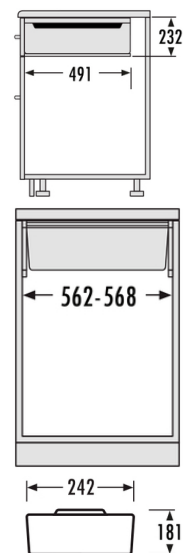

PANTRY BOX

Hailo Pantry Box

3960601

GTIN: 4007126396044

Einsatz für Schränke mit 600 mm Breite und Frontauszug

INSET

PASSEND FÜR SCHRANKBREITE:

60 cm

BESCHREIBUNG

- eine formstabile, auswischbare Kunststoffbox ist die Basis der Pantry Box
- eingelegter Kunststoffboden mit Abtropf- und Lüftungsschlitzen
- durch einen gehärteten Glas-Schiebedeckel sind die Lebensmittel hygienisch abgedeckt und dennoch sichtbar
- inklusive Holzrost für Backwaren und Kunststoffrost für Gemüse
- inklusive Tragebox
- passend auf alle 60er Zargen und Schubkästen der Hersteller Blum/Grass/Hettich - Nenntiefe 500 mm

Lagerungstipps für die Pantry Box finden Sie im Download Bereich auf dieser Seite.

TECHNISCHE DATEN

Einbauvariante Inset	ja
Schrankbreite min. (cm)	60
Schrankbreite max. (cm)	60
Schubkasten Nenntiefe (mm) ≥	500

SKIZZEN

Produktmaße (TxH) (mm)	491 x 232
Verpackungsmaße (BxTxH) (mm)	730 x 600 x 330
Schubkastenmontage	ja
Deckel	gehärteter Glas-Schiebedeckel
Farbe Kunststoffteile	weiß
Gewicht (kg)	9,6