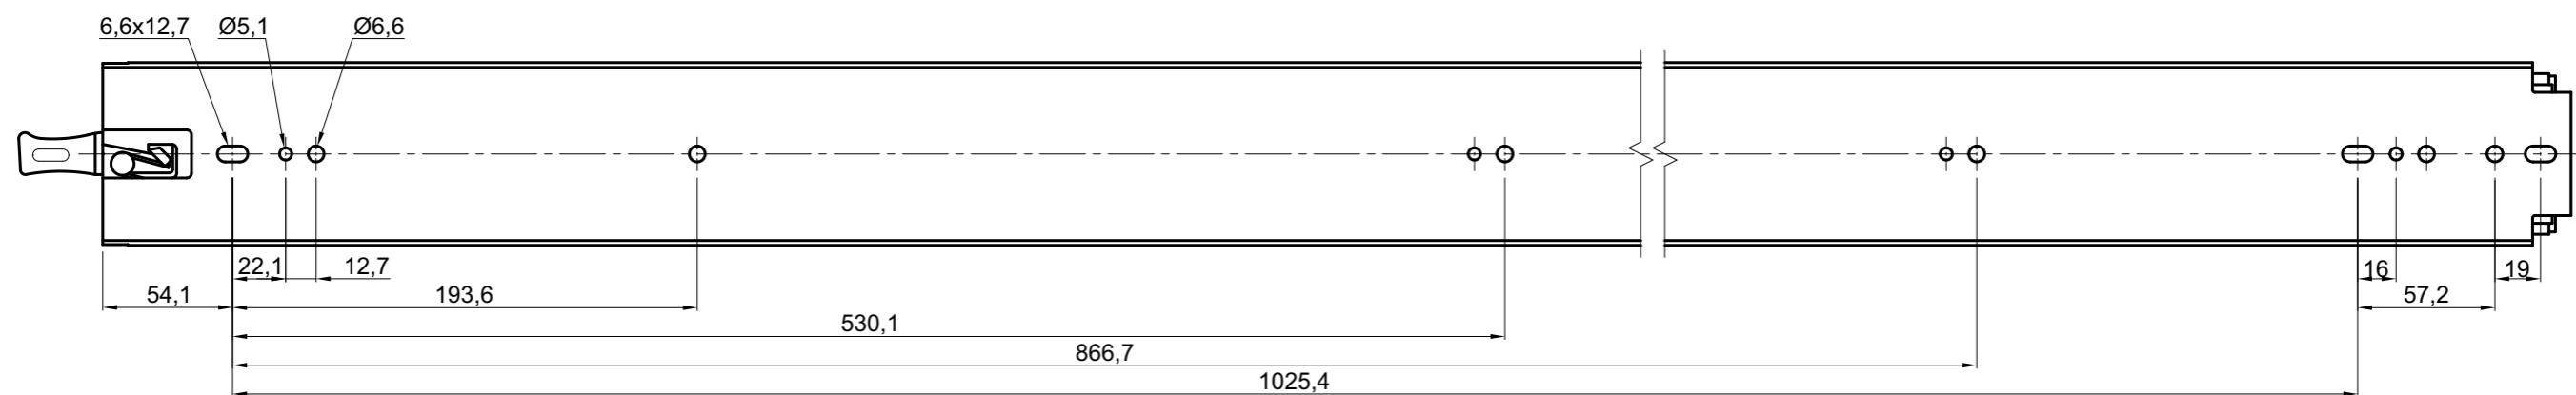

Auszugslänge 1168,4 ±3

Blatt: Page:	1 / 1	Maßstab: Scale:	1 : 3	Masse: Unit:	mm
Name: Schwerlastauszug mit Verriegelung					
Tragkraft: Capacity:	250kg	Länge: Length:	1168,4mm	Höhe: Height:	76,2mm
Art.-Nr.: Index:	KV1-250-H76-L1168-LC			SAP Nr.:	119761
Material:	STAHL/STEEL			Oberfläche: Plating:	ZINK/ZINC
Allgemeintoleranzen: General tolerance:	ISO 2768-m				