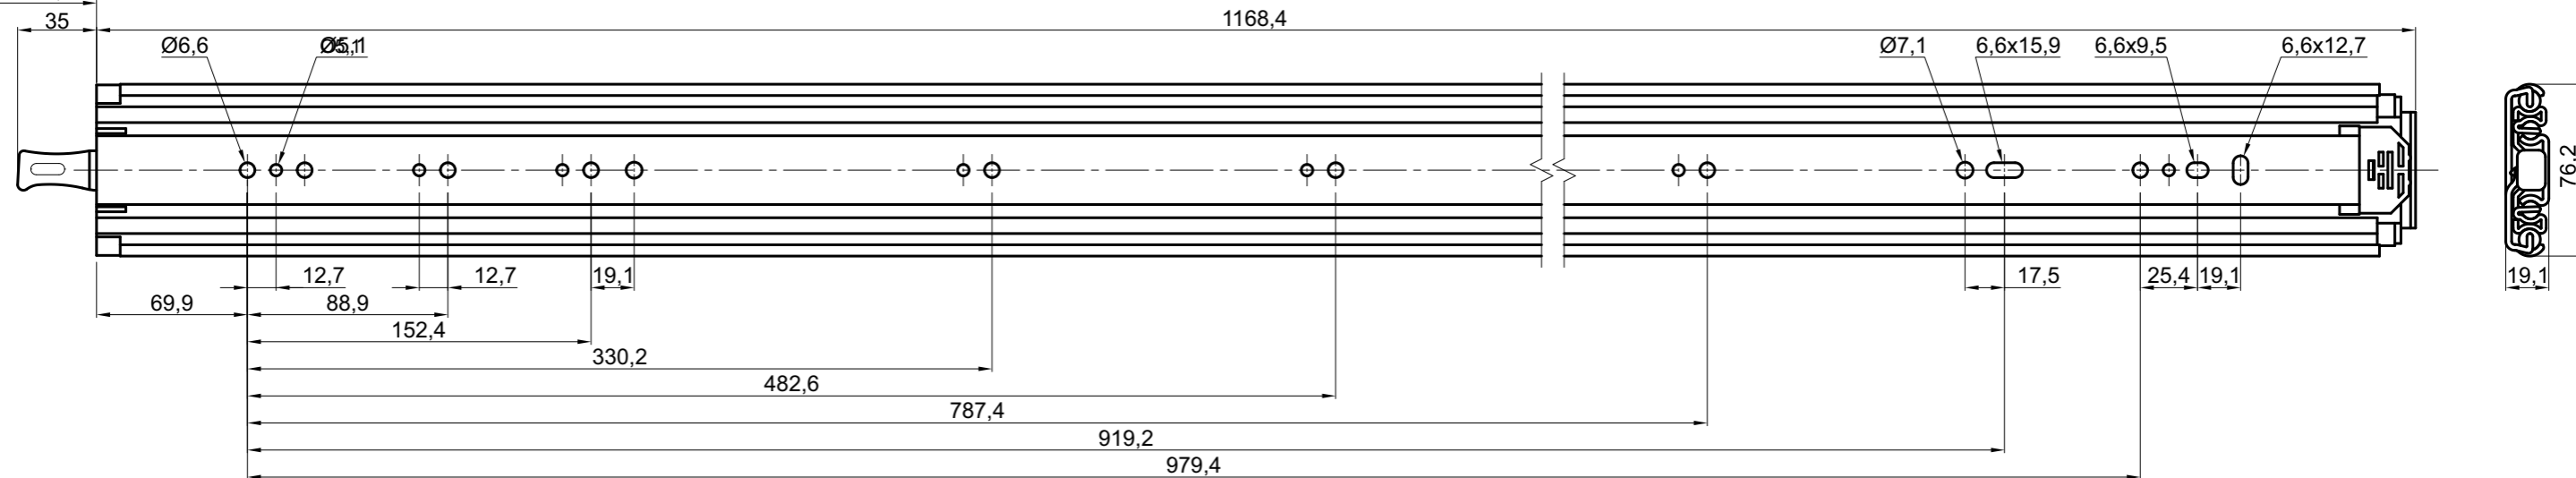

Auszugslänge 1168,4 ±3

Blatt: Page:	1 / 1	Maßstab: Scale:	1 : 3	Masse: Unit:	mm
Name: Schwerlastauszug mit Verriegelung					
Tragkraft: Capacity:	250kg	Länge: Length:	1168,4mm	Höhe: Height:	76,2mm
Art.-Nr.: Index:	KV1-250-H76-L1168-LC			SAP Nr.:	119761
Material:	STAHL/STEEL			Oberfläche: Plating:	ZINK/ZINC
Allgemeintoleranzen: General tolerance:	ISO 2768-m				