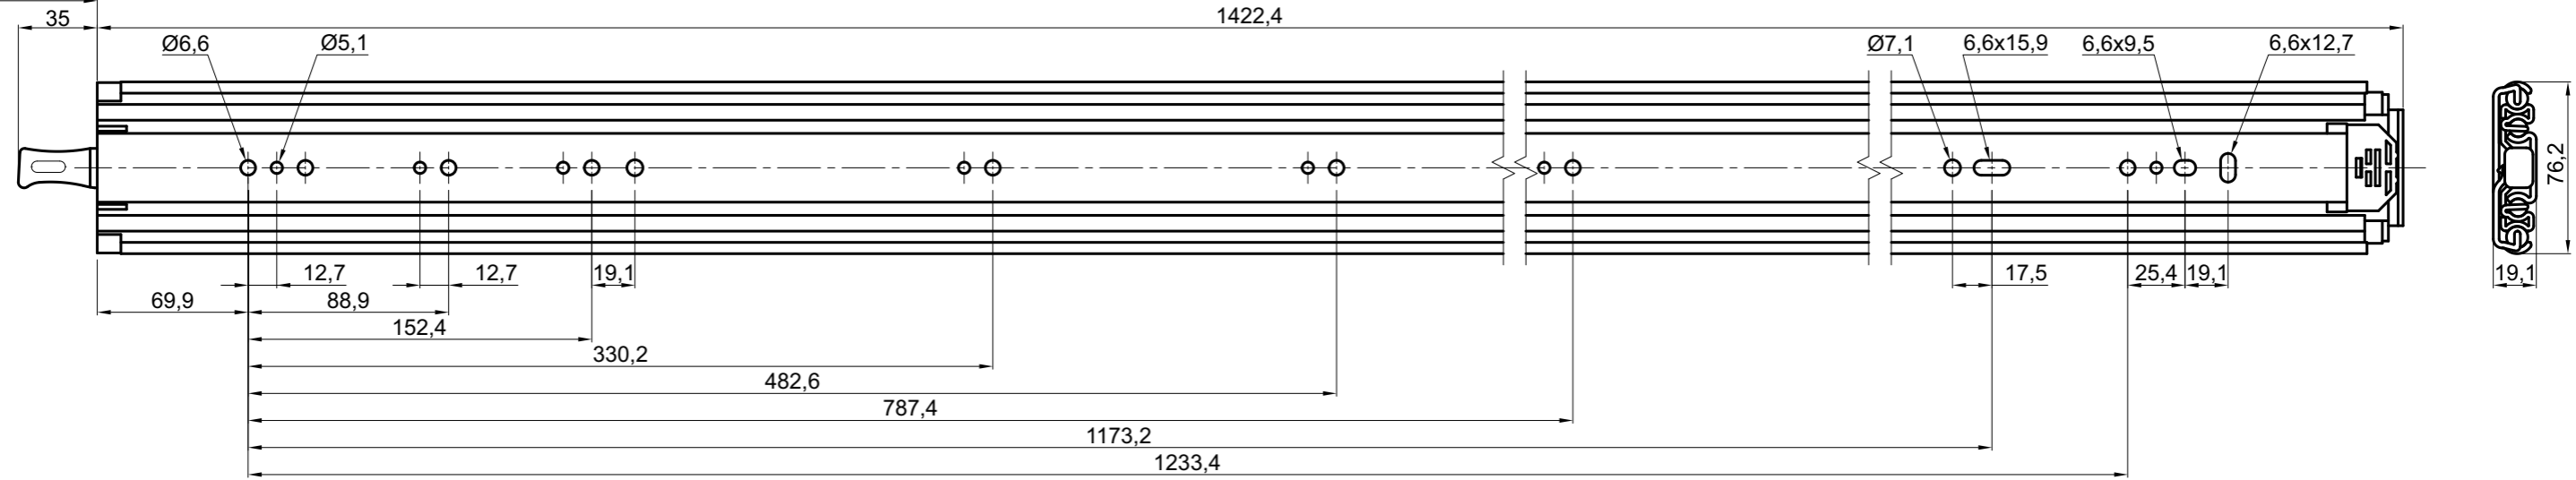

Auszugslänge 1422,4 ±3

Blatt: Page:	1 / 1	Maßstab: Scale:	1 : 3	Masse: Unit:	mm
Name: <b>Schwerlastauszug mit Verriegelung</b>					
Tragkraft: Capacity:	250kg	Länge: Length:	1422,4mm	Höhe: Height:	76,2mm
Art.-Nr.: Index:	KV1-250-H76-L1422-LC			SAP Nr.:	119766
Material:	STAHL/STEEL			Oberfläche: Plating:	ZINK/ZINC
Allgemeintoleranzen: General tolerance:	ISO 2768-m				