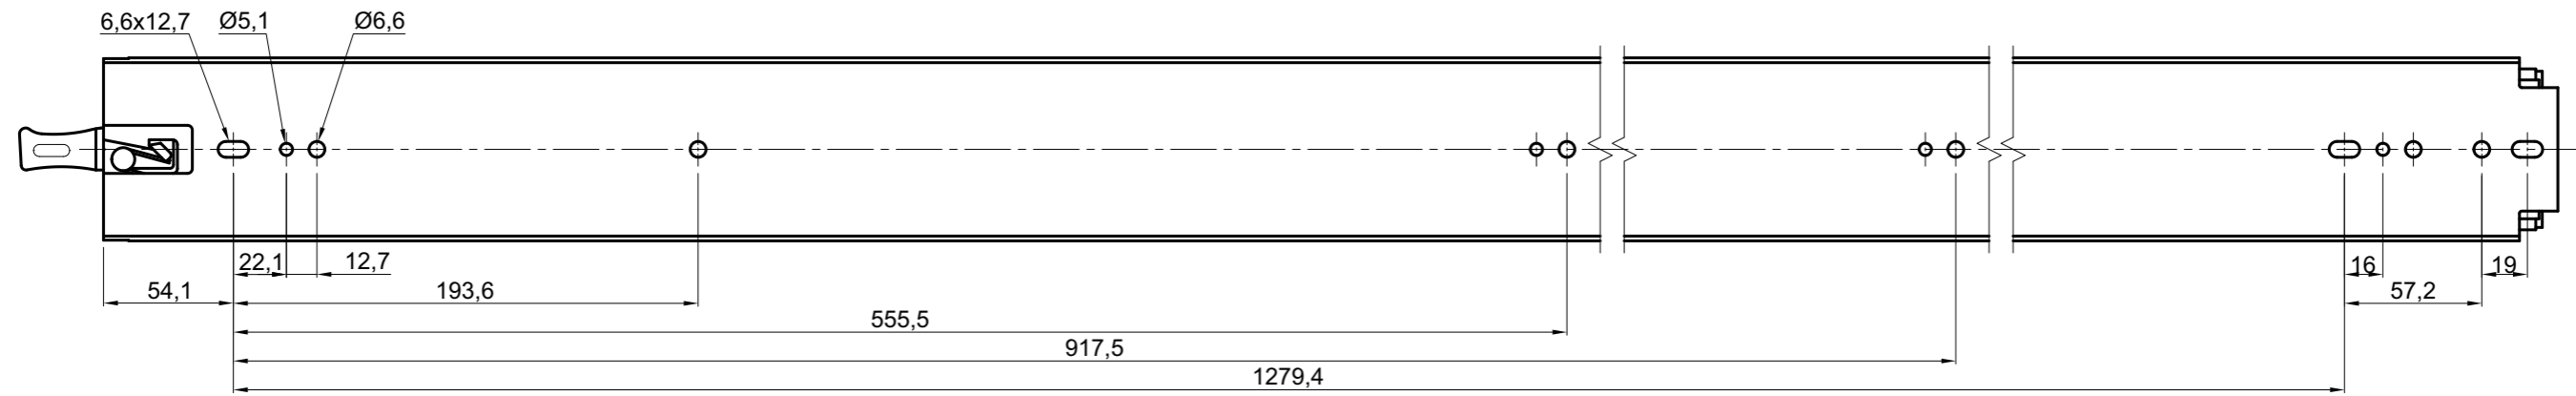

Auszugslänge 1422,4 ±3

Blatt: Page:	1 / 1	Maßstab: Scale:	1 : 3	Masse: Unit:	mm
Name: <b>Schwerlastauszug mit Verriegelung</b>					
Tragkraft: Capacity:	250kg	Länge: Length:	1422,4mm	Höhe: Height:	76,2mm
Art.-Nr.: Index:	KV1-250-H76-L1422-LC			SAP Nr.:	119766
Material:	STAHL/STEEL			Oberfläche: Plating:	ZINK/ZINC
Allgemeintoleranzen: General tolerance:	ISO 2768-m				