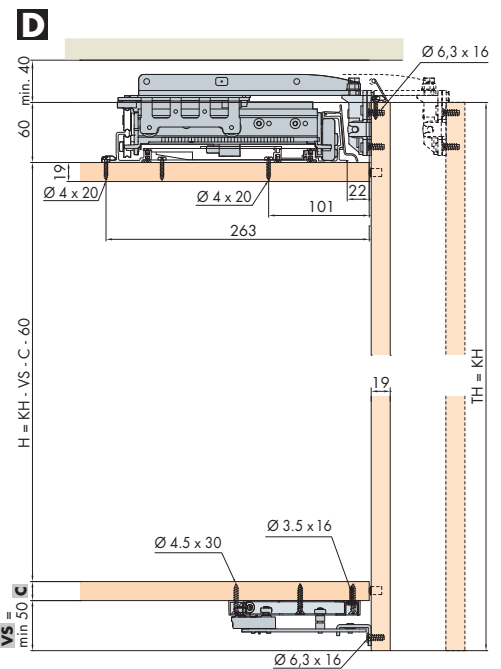

Einbaubeispiele/Mounting examples/Exemples de montage