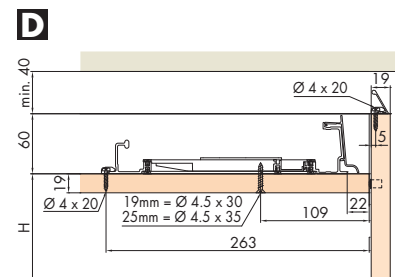

Einbaubeispiele/Mounting examples/Exemples de montage