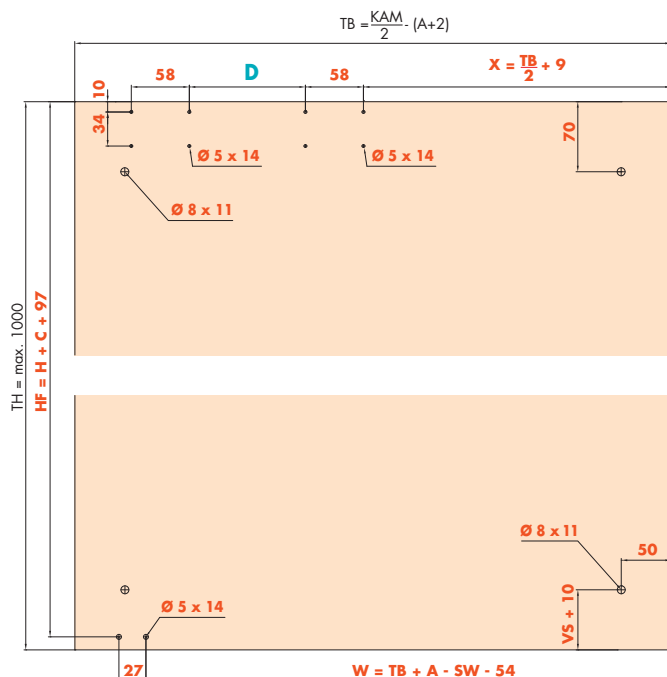

Einbaubeispiele/Mounting examples/Exemples de montage