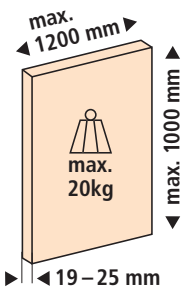

System: Lauf- und Führungsschiene aufgeschraubt, obenlaufend, ohne Korpusbearbeitung, für zwei Holztüren bis 20 kg. Design Flächenbündig/Forslide

System: Running and guide track screwed on, top running, without cabinet modification, for two wooden doors up to 20 kg. Flush design/Forslide

Système: rails de roulement et de guidage vissés, à roulement en haut, aucune préparation nécessaire le corps de meuble, pour deux portes en bois jusqu'à 20 kg. Design affleurant/Forslide

Abkürzungen/Abbreviations/Abréviations			
TH	Türhöhe	Door height	Hauteur de porte
TB	Türbreite	Door width	Largeur de porte
W	Position Führung	Guide position	Position guidage
HF	Höhe Führung	Height of guide	Hauteur guidage
X	Bohrung Frontbefestigung	Drill hole front fixing	Perçage fixation de la face
KP	Position Steuerkurve	Position radial cam	Position came de commande

Einbaugrößen/Installation dimensions/Dimensions de montage		E	D
		mm	mm
Typ S1	= KAM 1200-1399 mm	231	97
Typ S2	= KAM 1400-1599 mm	281	147
Typ S3	= KAM 1600-1799 mm	331	197
Typ S4	= KAM 1800-1999 mm	381	247
Typ S5	= KAM 2000-2199 mm	431	297
Typ S6	= KAM 2200-2400 mm	481	347

Garnituren/Sets/Garnitures

2 Türen Doors Portes	Typ S1 = KAM 1200–1399 mm	053.3390.071	Typ S4 = KAM 1800–1999 mm	053.3390.074	
	Typ S2 = KAM 1400–1599 mm	053.3390.072	Typ S5 = KAM 2000–2199 mm	053.3390.075	
	Typ S3 = KAM 1600–1799 mm	053.3390.073	Typ S6 = KAM 2200–2400 mm	053.3390.076	
		1 x			
2 x	1 x	1 x	14 x	8 x	2 x
1 x	1 x	1 x	1 x		2 x
					2 x